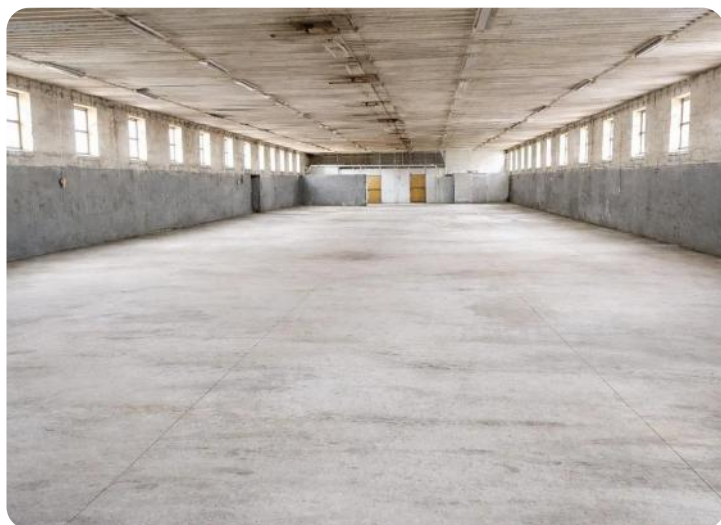

K PRONÁJMU – SUCHÉ SKLADY, ŠILHEŘOVICE

STING
😊

ID zakázky: 136169

Cena 40 Kč/m²/měsíc

PRONÁJEM

Lokalita

Šilheřovice

Užitná plocha

1 156 m²

Účel budovy

sklad

Energetická náročnost budovy

nemusí být doloženo

Typ domu

přízemní

Garáž

Ne

Typ budovy

cihlová

Stav objektu

velmi dobrý

Celková plocha

1 156 m²

Podlaží

1

Počet míst k parkování

4

Popis zakázky

Nabízíme k pronájmu skladový objekt o celkové výměře 1 156 m² v obci ŠILHEŘOVICE, s výbornou dostupností – kousek od dálnice. Objekt je tvořen jedním obdélníkovým celkem (šířka 17,1 m, délka 67,5 m) a je rozdělen na: • Sklad č.1. velikost 720 m² (délka 42 m) • Zázemí 94 m² (délka 5,5 m – kancelář, šatny, WC, sprchy) • Sklad č.2 velikost 342 m² (délka 20 m) Každý sklad má vlastní vstup. Možnost pronájmu: • celý objekt (1 156 m²) • nebo samostatně 720 m² a 342 m² Prostory jsou vhodné výhradně jako suché sklady (bez výrobní činnosti). Nachází se v zastavěné zóně. Cena: 40 Kč / m² / měsíc bez DPH Nastěhování možné ihned.

lic. Jarmila Pavlaková MBA

Specialista na trh s nemovitostmi

☎ +420 800 10 30 10

✉ jarmila.pavlakova@rksting.cz