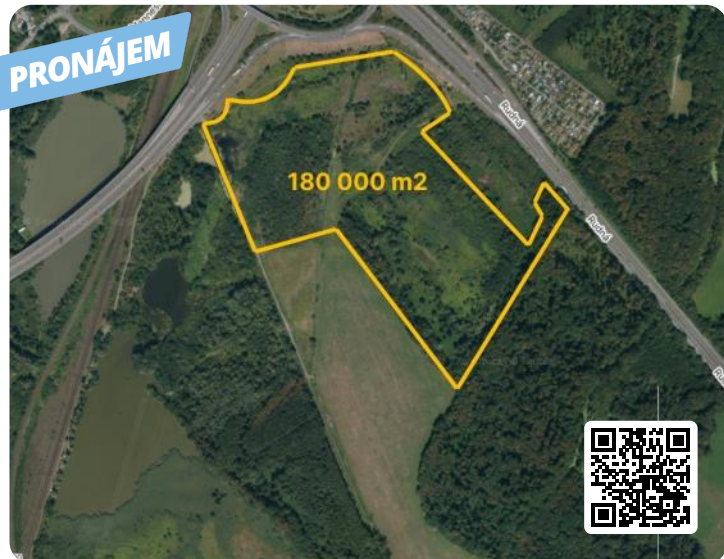

# Pronájem rozsáhlého pozemku 180.000 m<sup>2</sup>, Ostrava - Svinov

**STING**  
😊**ID zakázky: 136032****Cena v kanceláři**

Lokalita

Ostrava

Druh pozemku

louky

Celková plocha

29 433 m<sup>2</sup>

Prodej po částech

Ano

Popis zakázky

Nabízíme k dlouhodobému pronájmu část pozemku - trvalého travního porostu, o výměře 180.000 m<sup>2</sup>. Katastrální území - Svinov, obec Ostrava, p.č. 2474/1 Je zde možnost domluvy k pronájmu i menší plochy. Pachtovní smlouvu připravíme. V případě zájmu předložte Vaší nabídku ročního nájemného - pachtovního.