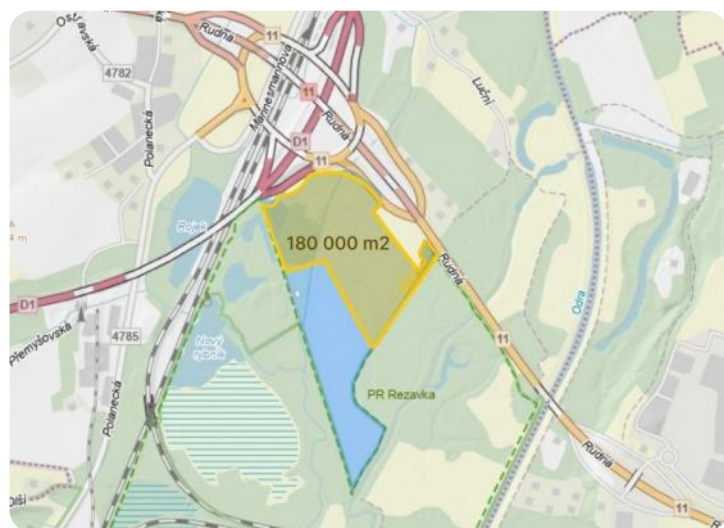

# Pronájem rozsáhlého pozemku 180.000 m<sup>2</sup>, Ostrava - Svinov

**STING**  
😊**ID zakázky: 136032****Cena v kanceláři**

Lokalita

Ostrava

Druh pozemku

louky

Celková plocha

29 433 m<sup>2</sup>

Prodej po částech

Ano

Popis zakázky

Nabízíme k dlouhodobému pronájmu část pozemku - trvalého travního porostu, o výměře 180.000 m<sup>2</sup>. Katastrální území - Svinov, obec Ostrava, p.č. 2474/1 Je zde možnost domluvy k pronájmu i menší plochy. Pachtovní smlouvu připravíme. V případě zájmu předložte Vaší nabídku ročního nájemného - pachtovního.