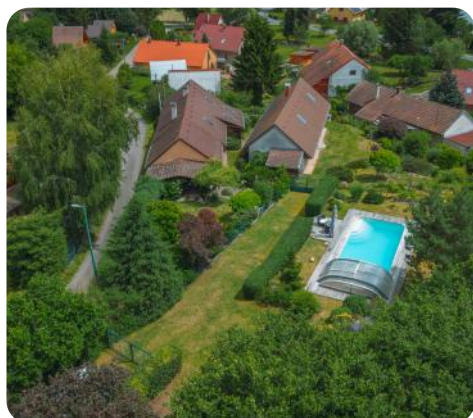

# Prodej chalupy 3+1, Choltice - Ledec

**STING**  
smiley**ID zakázky: 136024****Cena 5 750 000 Kč****PRODEJ**

Lokalita

Choltice / Ledec

Typ domu

patrový

Sklep

částečně podsklepeno

Typ budovy

smíšená

Plocha pozemku

1 185 m<sup>2</sup>

Zastavěná plocha

201 m<sup>2</sup>

Počet podlaží objektu

2

Užitná plocha

100 m<sup>2</sup>

Stav objektu

velmi dobrý

Umístění objektu

klidná část obce

Poloha objektu

samostatný

Elektrína

230V, 380V

Voda

vodovod

Odpad

žumpa bez přepadu

Popis zakázky

Nabízíme k prodeji velmi pěknou chalupu o dispozici 3+1 v Cholticích - místní části Ledec. Nemovitost je vhodná jak pro trvalé bydlení, tak k rekreaci. Ledec je vzdálený 18 km od Pardubic, 12 km od Přelouče a 100 km od Prahy. K domu náleží pozemek o celkové výměře 1185 m<sup>2</sup>, který nabízí dostatek prostoru pro odpočinek i zahradničení. Nacházejí se zde okrasné i ovocné stromy a keře, květinové a vyvýšené záhony k pěstování zeleniny. Součástí nemovitosti je krytý zapuštěný bazén se slanou vodou, garáž, kůlna, zimní zahrada a kryté posezení. V posledních letech prošel dům dílčími rekonstrukcemi (okna, plynový kotel + rozvody topení a radiátory, elektrína, koupelna, nová kuchyňská linka na míru se spotřebiči, podlahy apod.) a je průběžně udržován.