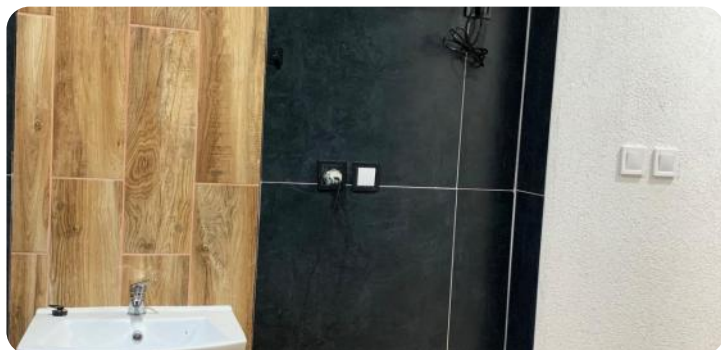

Pronájem bytu 2+kk Žilina u Nového Jičína

STING
smiley

ID zakázky: 135851

Cena 12 300 Kč/měsíc

Provize RK činí 10 000

Lokalita

Nový Jičín / Žilina, ul. Beskydská

Užitná plocha

57 m²

Dispozice bytu

2+kk

Energetická náročnost budovy

nemusí být doloženo

Bezbariérový byt

Ne

Balkón

Ne

Garáž

Ne

Lodžie

Ne

Terasa

Ne

Sklep

Ne

Typ budovy

cihlová

Podlaží

1

Počet podlaží objektu

2

Celková plocha

57 m²

Stav objektu

dobrý

Vlastnictví

osobní vlast.

Zdroj topení

přímotop, centrální dálkové, jiné

Vybavenost domu

parkoviště

Topné těleso

klimatizace

Popis zakázky

Nabízíme k pronájmu útulný, nově zrekonstruovaný byt o dispozici 2+kk, který se nachází v klidné části obce Žilina u Nového Jičína, na ulici Beskydská. Byt se nachází v přízemí menšího bytového domu s nízkým počtem jednotek, což zajišťuje příjemné a klidné bydlení. V letošním roce prošel byt kompletní rekonstrukcí, díky které nabízí moderní a komfortní zázemí bez nutnosti dalších investic. Součástí vybavení je kuchyňská linka včetně spotřebičů. Koupelna disponuje vanou, která poskytuje dostatek prostoru pro relaxaci. Vytápění je řešeno pomocí klimatizační jednotky, která zároveň umožňuje i chlazení v letních měsících. Preferován dlouhodobý nájem. Parkování je možné přímo u domu. K dispozici je také soukromé parkovací místo za domem za poplatek 1000 Kč měsíčně. Byt je k dispozici ihned. Kauce je stanovena ve výši dvou měsíčních nájmů.

Diana Géryková

Obchodník s nemovitostmi

☎ +420 800 10 30 10

✉ diana.gerykova@rksting.cz