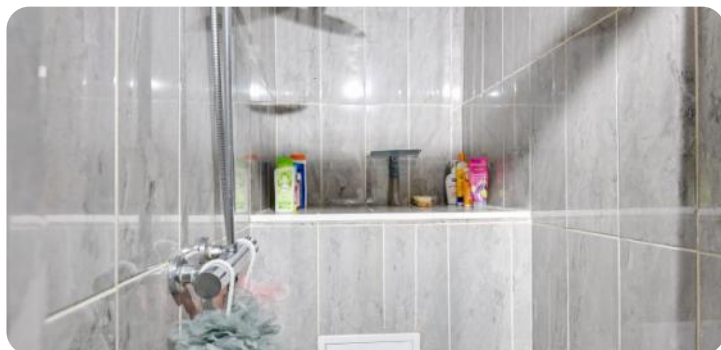

Krásná celoročně obyvatelná chata v Rozdrojovicích

STING
smiley

ID zakázky: 135750

Cena 1 990 000 Kč

včetně provize RK

PRODEJ

Lokalita

Rozdrojovice

Typ domu

patrový

Sklep

1/2 podsklepena

Druh rekreačního objektu

chata

Bazén

Ne

Garáž

Ne

Velikost domu

3 pokoje

Typ budovy

smíšená

Plocha pozemku

166 m²

Zastavěná plocha

40 m²

Počet podlaží objektu

3

Užitná plocha

81 m²

Stav objektu

dobrý

Umístění objektu

polosamota

Poloha objektu

samostatný

Obytná plocha

67 m²

Kvalitativní standard

dům z klasických materiálů

Počet pokojů

3

Plocha zahrady

210 m²

Dispozice bytu

3+kk

Měsíční poplatky - poznámka

elektřina - 1 osoba

Popis zakázky

Exkluzivně nabízíme k prodeji krásnou celoročně obyvatelnou chatu v malebné lokalitě Brněnské přehrady. Tato nemovitost je ideální volbou pro ty, kteří hledají klid, soukromí a kontakt s přírodou, a zároveň chtějí zůstat v dosahu města. Chata se nachází v lesnaté části obce Rozdrojovice, v bezprostřední blízkosti Brněnské přehrady. Lokalita zaručuje maximální soukromí a příjemnou atmosféru pro odpočinek i celoroční bydlení. Prošla nedávnou modernizací a nabízí moderní a vkusně zařízený interiér, který kombinuje komfort s přírodním kouzlem. Součástí chaty je plně vybavená kuchyň, prostorný obývací pokoj s krbem, ložnice a moderní koupelna. Nemovitost disponuje také venkovní terasou o rozloze 9,3 m² a balkónem u ložnice s výměrou 5 m².

Ing. Hana Zbončáková

Finanční specialista Senior /
Specialista pro finance a reality

☎ +420 800 10 30 10

✉ hana.zboncakova@stingfinance.cz