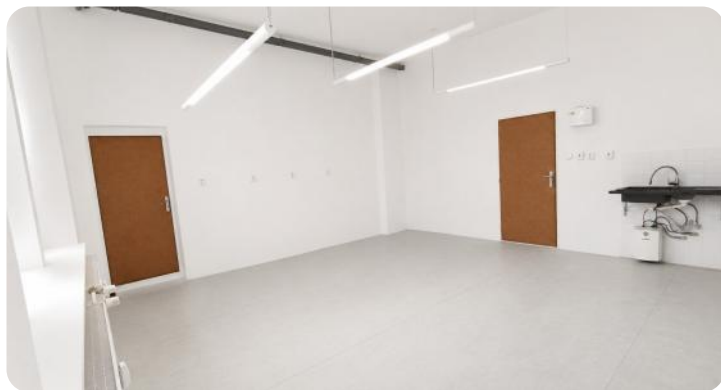

Pronájem kmenčnicích prostorů v obci Doubrava

STING
😊

ID zakázky: 135680

Cena 400 Kč/m²/měsíc

v případě více zájemců si majitel vyhrazuje právo prodat nejvýhodnější nabídku

PRONÁJEM

Lokalita

Doubrava

Užitná plocha

41 m²

Typ domu

patrový

Energetická náročnost budovy

G - Mimořádně nehospodárná

Druh prostor

kanceláře

Garáž

Ne

Plocha kanceláří

30 m²

Typ budovy

cihlová

Počet míst k parkování

1

Stav objektu

dobrý

Umístění objektu

centrum obce

Ostatní vybavení

bezbariérový přístup, sociální zařízení

Počet kanceláří

1

Topné těleso

radiátory

Sociální zařízení

Ano

Telekomunikace

internet

Doprava

MHD, autobus

Odpad

kanalizace

Popis zakázky

Pronájem kancelářských prostor v obci Doubrava Nabízíme k pronájmu nebytový prostor určený jako kancelář o výměře 30,22 m², nacházející se v přízemí budovy v obci Doubrava. K prostoru náleží možnost využívání společných částí, a to chodby a WC o celkové výměře 10,28 m². Prostory jsou vhodné zejména pro administrativní činnost či kancelářské využití. Na objekt je vypsán záměr obce na využití jako kancelářský prostor. Minimální nabídková cena činí 400,- Kč/m². Zálohy na služby jsou ve výši 2 461,- Kč měsíčně. Velkou výhodou je umístění v přízemí s dobrým přístupem. V budově již působí praktický lékař a kadeřnictví, což zajišťuje pravidelný pohyb lidí a dobrou dostupnost služeb. V případě zájmu o více informací nebo prohlídku mě neváhejte kontaktovat.

Barbora Lehocká

Obchodník s nemovitostmi

☎ +420 800 10 30 10

✉ barbora.lehocka@rksting.cz