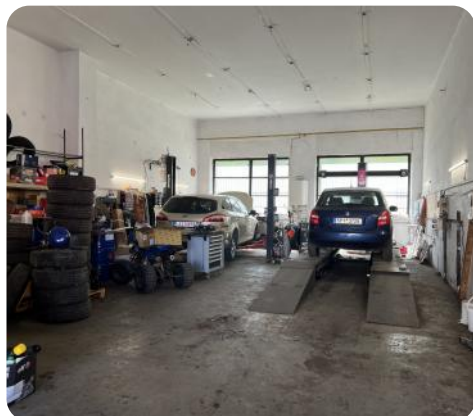

Pronájem prostor pro autoservis

STING
smiley**ID zakázky: 135609****Cena 39 900 Kč/měsíc**

Lokalita

Pardubice / Zelené Předměstí

Užitná plocha

165 m²

Typ domu

přízemní

Popis zakázky

Nabízíme k pronájmu prostory v průmyslovém areálu INVENTA na ulici S.K.Neumanna 2708 určené autoservis/autodílnu. Servis/dílna se pronajímá bez vybavení a bude vyklizený, máme zde vlastní měření elektriny, plnu, který zajišťuje vytápění, voda a samozřejmostí jsou i šatny a WC. Náklady na energie se pohybují dle spotřeby cca 3.000Kč/měsíc(pouze orientační údaj). Areál je přístupný 7/24 na čipové karty. Pro více informací se ozvěte pro domluvení prohlídky.