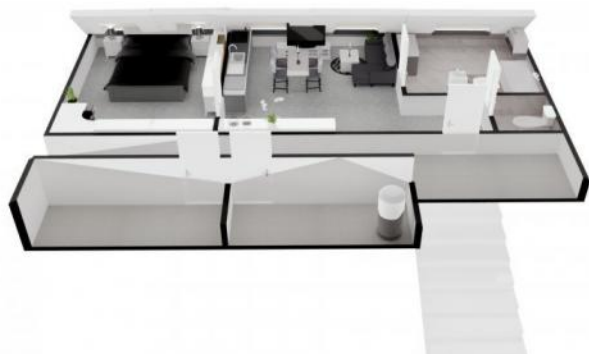

Pronájem bytu 1+1 v Mikulovicích u Jeseníku

STING
smiley**ID zakázky: 135589****Cena 9 500 Kč/měsíc****PRONÁJEM**

Lokalita

Mikulovice

Užitná plocha

62 m²

Dispozice bytu

1+1