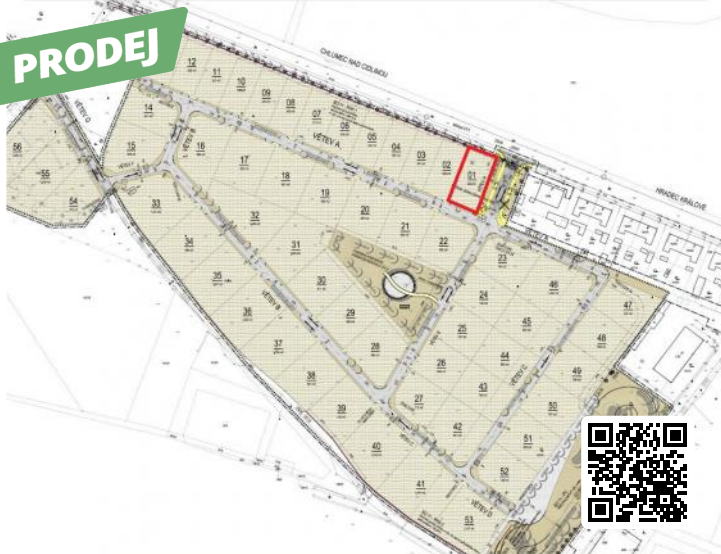

ID zakázky: 135556

Cena 2 556 000 Kč

Lokalita

Chlumec nad Cidlinou / Chlumec nad Cidlinou I

Druh pozemku

bydlení

Celková plocha

639 m²

Prodej po částech

Ne

Doprava

autobus

Občanská vybavenost

kompletní síť obchodů a služeb

Popis zakázky

Nabízíme pozemek pro stavbu rodinného domu o výměře 639 m² v projektu rodinné zástavby v Chlumci nad Cidlinou. Inženýrské sítě jako přípojka elektrické energie s hodnotou jistištění 25A, přípojka splaškové kanalizace, přípojku pitné vody jsou zakončeny na hranici pozemku. Možnost napojení na optickou síť pro připojení internetu a datových služeb. K pozemkům jsou vybudovány sjezdy z vnitřní sítě příjezdových komunikací.