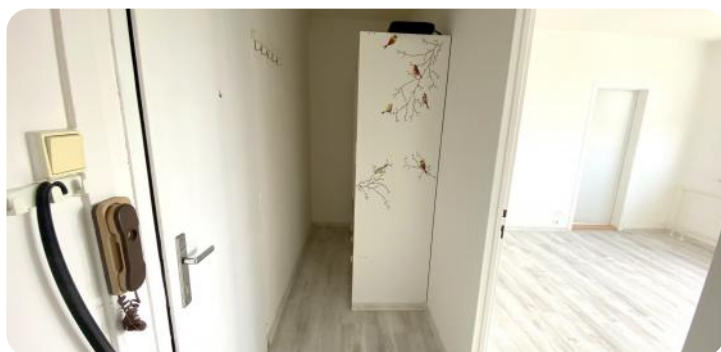

Pronájem bytu 2+1, 42m²

STING
smiley

ID zakázky: 135554

Cena 12 000 Kč/měsíc

PRONÁJEM

Lokalita

Opava / Kateřinky, ul. Pekařská

Užitná plocha

42 m²

Dispozice bytu

2+1

Energetická náročnost budovy

nahrazeno předložením ročního vyúčtování

Bezbariérový byt

Ne

Balkón

Ne

Garáž

Ne

Lodžie

Ano

Terasa

Ne

Sklep

Ano

Typ budovy

panelová

Podlaží

7

Počet podlaží objektu

7

Celková plocha

42 m²

Stav objektu

dobrý

Vlastnictví

osobní vlast.

Vybavenost domu

výtah, parkoviště

Plocha sklepa

3 m²

Hlavní jistič

20A

Zdroj topení

ústřední dálkové

Topné těleso

radiátory

Zdroj teplé vody

centrální dálkový ohřev

Popis zakázky

Nabízím k pronájmu byt o dispozici 2+1, 42m². Jedná se o byt v sedmém nadzemním podlaží a je po částečné renovaci. Byt je rozdělen na průchozí obývací pokoj ze kterého se na jedné straně dostaneme do kuchyně a na druhé straně do ložnice. Vchod do koupelny spojené s WC je z chodby. K bytu náleží sklepní koje. Náklady na energie pro dvě osoby jsou 3039 Kč + elektřina. Je požadována vratná dvouměsíční kauce a odměna zprostředkovatele ve výši měsíčního nájmu.

Bc. Robert Zwinger

Specialista na trh s nemovitostmi

☎ +420 800 10 30 10

✉ robert.zwinger@rksting.cz