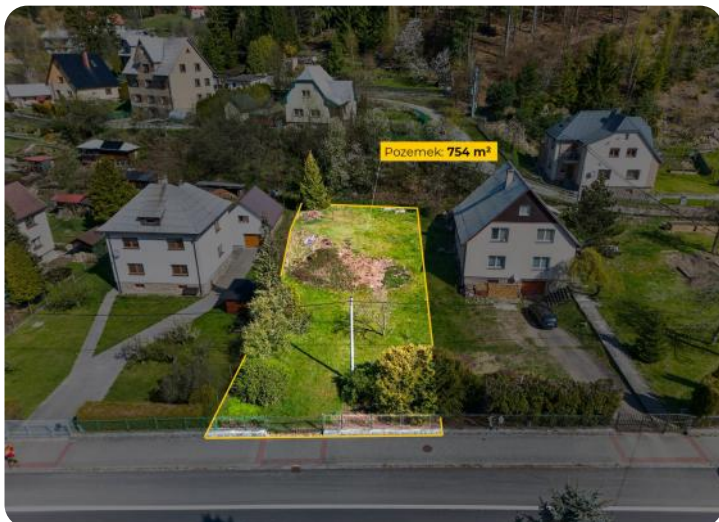

Prodej stavebního pozemku Horní Bečva

STING
smiley

ID zakázky: 135468

Cena 1 499 000 Kč

Lokalita

Horní Bečva

Druh pozemku

komerční

Celková plocha

754 m²

Prodej po částech

Ne

Doprava

silnice, autobus

Občanská vybavenost

škola, školka, zdravotnické zařízení, pošta, supermarket, kompletní síť obchodů a služeb

Umístění v chráněných lokalitách

CHKO

Sklon pozemku

rovina, mírný svah

Popis zakázky

Nabízíme k prodeji stavební pozemek o výměře 754 m² v žádané lokalitě obce Horní Bečva. Pozemek je veden jako ostatní plocha a nachází se v krásném prostředí chráněné krajinné oblasti Beskyd, ideální pro milovníky přírody, klidu a horského prostředí. K pozemku je vedeno věčné břemeno kanalizační a vodovodní přípojky. Lokalita nabízí výbornou dostupnost a zároveň dostatek soukromí. Vhodné jako investice, zázemí pro rekreaci nebo do budoucna dle možností územního plánu obce. Pro více informací či domluvení prohlídky nás neváhejte kontaktovat.