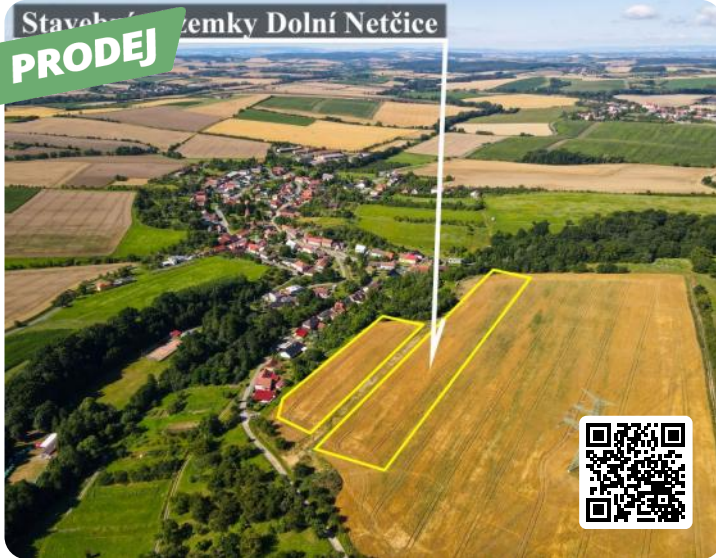

Prodej stavebních pozemků v Dolní Nětčicích

STING
smiley

ID zakázky: 135410

Cena 1 150 Kč/m²

Lokalita

Dolní Nětčice

Druh pozemku

bydlení

Celková plocha

1 108 m²

Prodej po částech

Ano

Popis zakázky

Ve výhradním zastoupení obce nabízíme k prodeji stavební pozemky v obci Dolní Nětčice (s krásným výhledem na Hostýnské vrchy). Obec Dolní Nětčice se nachází v okrese Přerov, v Olomouckém kraji. Dolní Nětčice je ideálním místem pro ty, kteří hledají únik z ruchu města a touží po klidném prostředí, kde mohou načerpat novou energii. Obec je obklopena krásnou přírodou, která je ideální pro pěší turistiku a cykloturistiku. Blízké lesy, louky a rybníky zvou k procházkám, během kterých můžete naslouchat zpěvu ptáků a obdivovat rozmanitost místní flóry a fauny. Detaily pozemků * Rozměry pozemků: od 1108 m² do 1268 m² Počet dostupných stavebních pozemků: * 11, připravených k okamžitému prodeji (5 pozemků prodáno) Infrastruktura: * pozemky budou napojeny na vodovod, elektřinu a kanalizaci (dle projektu obce Dolní Nětčice, dokončení nejpozději do konce roku 2026) V obci se nachází venkovní taneční parket, fotbalové a multifunkční hřiště, dětský stanový tábor, myslivecká střelnice, 2 rybníky a sportovní letiště Záhoří. Při financování hypotečním úvěrem Vám rádi pomůžeme prostřednictvím společnosti STING FINANCE.