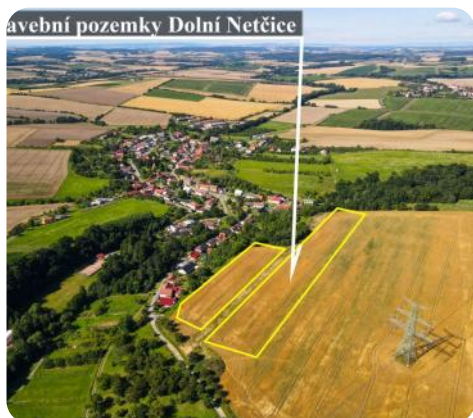

Celková plocha

1 108 m<sup>2</sup>

Prodej po částech

Ano

Popis zakázky

Ve výhradním zastoupení obce nabízíme k prodeji stavební pozemky v obci Dolní Nětčice (s krásným výhledem na Hostýnské vrchy). Obec Dolní Nětčice se nachází v okrese Přerov, v Olomouckém kraji. Dolní Nětčice je ideálním místem pro ty, kteří hledají únik z ruchu města a touží po klidném prostředí, kde mohou načerpat novou energii. Obec je obklopena krásnou přírodou, která je ideální pro pěší turistiku a cykloturistiku. Blízké lesy, louky a rybníky zvou k procházkám, během kterých můžete naslouchat zpěvu ptáků a obdivovat rozmanitost místní flóry a fauny. Detaily pozemků \* Rozměry pozemků: od 1108 m<sup>2</sup> do 1268 m<sup>2</sup> Počet dostupných stavebních pozemků: \* 11, připravených k okamžitému prodeji ( 5 pozemků prodáno ) Infrastruktura: \* pozemky budou napojeny na vodovod, elektřinu a kanalizaci (dle projektu obce Dolní Nětčice, dokončení nejpozději do konce roku 2026) V obci se nachází venkovní taneční parket, fotbalové a multifunkční hřiště, dětský stanový tábor, myslivecká střílnice, 2 rybníky a sportovní letiště Záhoří. Při financování hypotečním úvěrem Vám rádi pomůžeme prostřednictvím společnosti STING FINANCE.