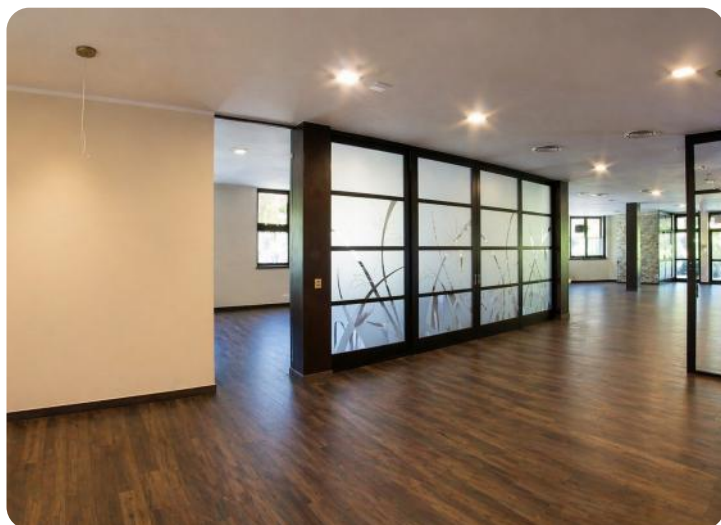

Pronájem obchodních / komerčních prostor 655 m² – MÍSTEK

STING
😊

ID zakázky: 135366

Cena 60 000 Kč/měsíc

bez služeb, + provize

PRONÁJEM

Lokalita

Frýdek-Místek / Místek

Typ domu

patrový

Typ zařízení

Restaurace

Energetická náročnost budovy

D - Méně úsporná

Garáž

Ne

Typ budovy

smíšená

Stav objektu

dobrý

Zastavěná plocha

2 634 m²

Užitná plocha

655 m²

Plocha pozemku

814 m²

Počet podlaží objektu

2

Počet pokojů

5

V provozu

Ano

Vybaveno

Ano

Umístění objektu

sídlíště

Zdroj topení

plynový kotel

Topné těleso

radiátory

Zdroj teplé vody

plynový kotel

Telekomunikace

telefon, internet, kabelová TV

Komunikace

asfaltová

Ostatní rozvody

kabelová televize

Popis zakázky

Nabízíme k pronájmu atraktivní obchodní prostory v přízemí budovy, situované na frekventovaném místě na sídlíšti Riviéra v Místku. Využití prostor Prostory jsou vhodné pro široké spektrum podnikání, například: maloobchod (prodejna) služby a provozovny kanceláře ordinace lékařů, kosmetické či poradenské služby showroom, výdejní místo e-shopu apod.

Michal Orliv

Správce nemovitostí / Obchodník s nemovitostmi

☎ +420 724 620 124

✉ michal.orliv@stingholding.cz