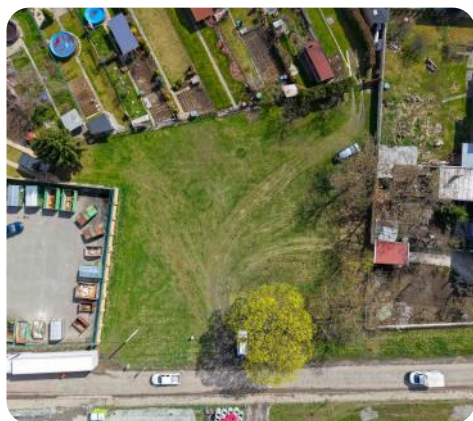

Prodej stavebních pozemků Chropyně

STING
😊**ID zakázky: 135297****Cena 1 487 Kč/m²**

Lokalita

Chropyně

Druh pozemku

bydlení

Celková plocha

1 651 m²

Prodej po částech

Ano

Inženýrské sítě

vodovod, plyn, elektřina

Ochrana

ochranné pásmo

Umístění objektu

okraj obce

Charakter okolní zástavby

bydlení

Komunikace

betonová

Doprava

vlak, silnice, autobus

Občanská vybavenost

škola, školka, zdravotnické zařízení, pošta, supermarket

Popis zakázky

K prodeji pozemky parcela číslo 610/49 - ostatní plocha, parcela číslo 610/50 - ostatní plocha, parcela číslo 610/51 - ostatní plocha a parcela číslo 610/1 - ostatní plocha, tvořící jeden ucelený celek o ploše 1 651 m² a rozměru cca 40 m x 37 m. Dle platného územního plánu zasahují do oblasti k bydlení pro rodinné domy. Je možné je napojit na elektřinu (instalovány elektroměrové rozvaděče), plyn a vodovod.