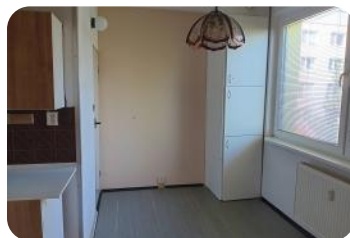

Bořivoj Švéda

Obchodník s nemovitostmi

☎ +420 800 10 30 10

✉ borivoj.sveda@rksting.cz