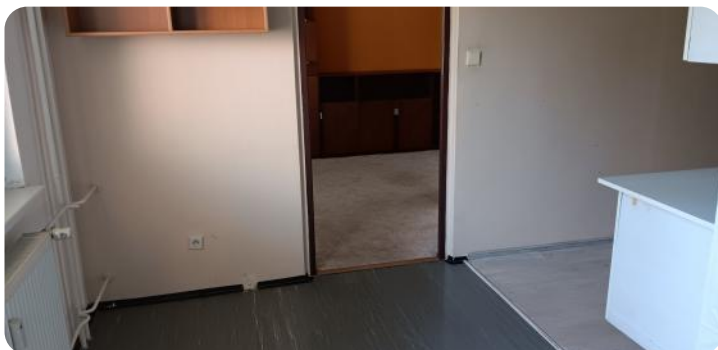

Bořivoj Švéda

Obchodník s nemovitostmi

☎ +420 800 10 30 10

✉ borivoj.sveda@rksting.cz