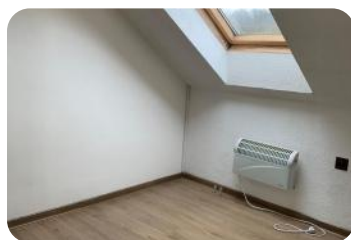

Pronájem bytu 1+1

STING

ID zakázky: 135110

Cena 9 800 Kč/měsíc

Provize RK činí 9500, Cena je uvedena bez energií