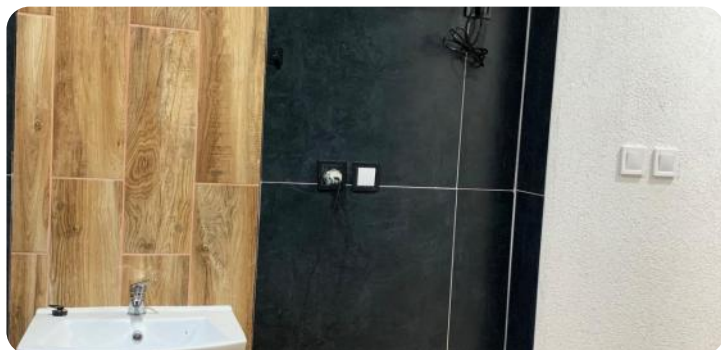

Pronájem bytu 2+kk Žilina u Nového Jičína

STING
smiley

ID zakázky: 135052

Cena 12 300 Kč/měsíc

Provize RK činí 10 000

Lokalita

Nový Jičín / Žilina, ul. Beskydská

Užitná plocha

57 m²

Dispozice bytu

2+kk

Energetická náročnost budovy

nemusí být doloženo

Bezbariérový byt

Ne

Balkón

Ne

Garáž

Ne

Lodžie

Ne

Terasa

Ne

Sklep

Ne

Typ budovy

cihlová

Podlaží

1

Počet podlaží objektu

2

Celková plocha

57 m²

Stav objektu

dobrý

Vlastnictví

osobní vlast.

Zdroj topení

přímotop, centrální dálkové, jiné

Vybavenost domu

parkoviště

Topné těleso

klimatizace

Popis zakázky

Nabízíme k pronájmu útulný, nově zrekonstruovaný byt o dispozici 2+kk, který se nachází v klidné části obce Žilina u Nového Jičína, na ulici Beskydská. Byt se nachází v přízemí menšího bytového domu s nízkým počtem jednotek, což zajišťuje příjemné a klidné bydlení. V letošním roce prošel byt kompletní rekonstrukcí, díky které nabízí moderní a komfortní zázemí bez nutnosti dalších investic. Součástí vybavení je kuchyňská linka včetně spotřebičů. Koupelna disponuje vanou, která poskytuje dostatek prostoru pro relaxaci. Vytápění je řešeno pomocí klimatizační jednotky, která zároveň umožňuje i chlazení v letních měsících. Preferován dlouhodobý nájem. Byt je k dispozici ihned. Kauce je stanovena ve výši dvou měsíčních nájmů.

Diana Géryková

Obchodník s nemovitostmi

☎ +420 800 10 30 10

✉ diana.gerykova@rksting.cz