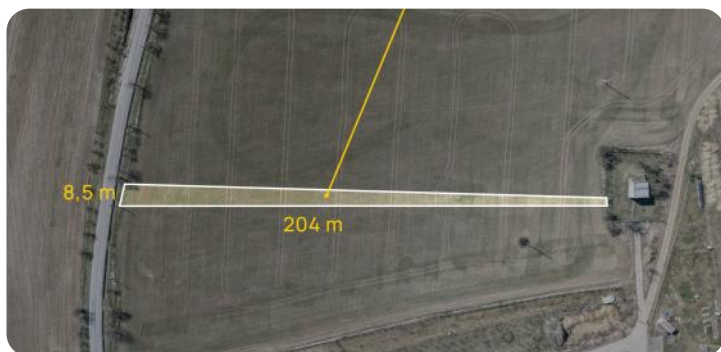

Pozemek, 1215 m², Javorovec

STING

ID zakázky: 134950

Cena 1 050 500 Kč

PRODEJ

Lokalita

Mistřice / Javorovec

Druh pozemku

bydlení

Celková plocha

1 215 m²

Prodej po částech

Ne

Doprava

silnice, autobus

Popis zakázky

S výhradním souhlasem majitele nabízíme investiční pozemek v obci Mistřice - část Javorovec. Dle aktuálního územního plánu na stránkách obce jsou pozemky vedeny v území "Navrhované plochy - zastavitelné plochy". Od spodní části pozemku je potřeba počítat s volným místem cca 10m, se kterými se počítá pro výstavbu kanalizace. Mapa navrhovaných a stávajících sítí je k dispozici. Více info poskytneme v RK.