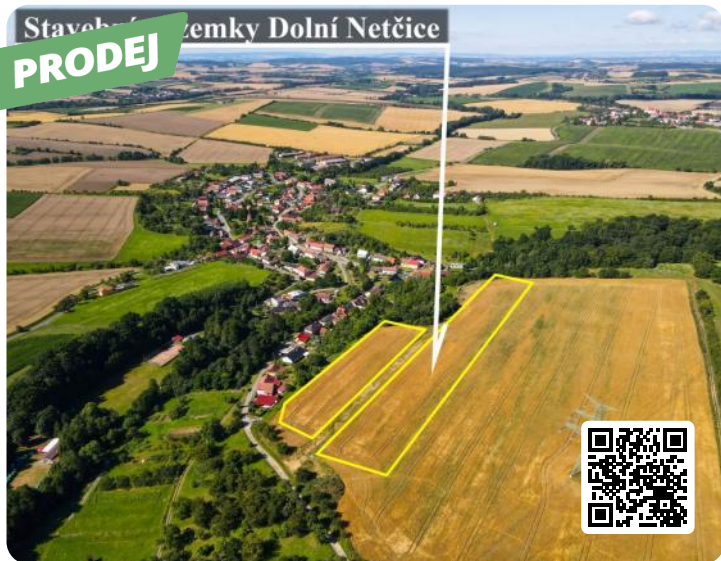

# STING

ID zakázky: 134899

Cena 1 430 600 Kč

Lokalita

Dolní Nětčice

Druh pozemku

bydlení

Celková plocha

1 108 m<sup>2</sup>

Prodej po částech

Ano

Popis zakázky

Ve výhradním zastoupení obce nabízíme k prodeji stavební pozemky v obci Dolní Nětčice (s krásným výhledem na Hostýnské vrchy). Obec Dolní Nětčice se nachází v okrese Přerov, v Olomouckém kraji. Dolní Nětčice je ideálním místem pro ty, kteří hledají únik z ruchu města a touží po klidném prostředí, kde mohou načerpat novou energii. Obec je obklopena krásnou přírodou, která je ideální pro pěší turistiku a cykloturistiku. Blízké lesy, louky a rybníky zvou k procházkám, během kterých můžete naslouchat zpěvu ptáků a obdivovat rozmanitost místní flóry a fauny. Detaily pozemků \* Rozměry pozemků: od 1108 m<sup>2</sup> do 1268 m<sup>2</sup> Počet dostupných stavebních pozemků: \* 11, připravených k okamžitému prodeji ( 4 pozemky aktuálně v rezervaci ) Infrastruktura: \* pozemky budou napojeny na vodovod, elektřinu a kanalizaci (dle projektu obce Dolní Nětčice, dokončení nejpozději do konce roku 2026) V obci se nachází venkovní taneční parket, fotbalové a multifunkční hřiště, dětský stanový tábor, myslivecká střelnice, 2 rybníky a sportovní letiště Záhoří. Při financování hypotečním úvěrem Vám rádi pomůžeme prostřednictvím společnosti STING FINANCE.