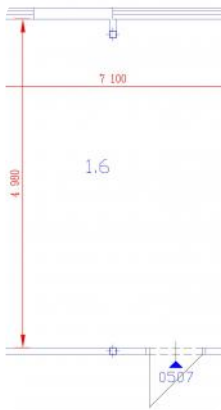

Pronájem kancelářský prostor 05.06.

STING
😊

ID zakázky: 134891

Cena 9 500 Kč/měsíc

Lokalita

Pardubice / Zelené Předměstí

Užitná plocha

35 m²

Typ domu

patrový

Energetická náročnost budovy

nemusí být doloženo

Druh prostor

kanceláře

Garáž

Ne

Plocha kanceláří

35 m²

Typ budovy

cihlová

Počet míst k parkování

1

Stav objektu

velmi dobrý

Rok kolaudace

1 980

Prodej po částech

Ne

V provozu

Ano

Měsíční poplatky

1 750

Počet kanceláří

1

Plocha největší

35 m²

Počet fází

3 fáze

Hlavní jistič

25A

Zdroj topení

ústřední dálkové

Topné těleso

radiátory

Fotovoltaika

Ne

Popis zakázky

Nabízíme k pronájmu kancelářský prostor na adrese S.K. Neumanna 2708 v průmyslovém areálu IVENTA. Kancelář o výměře 35m² za 9.500 Kč/měsíc + DPH, dále je možnost si pronajmou i vyhrazené stání za 390 Kč + DPH. Náklady na energie a služby nejsou součástí nájmu (cca 3.000 Kč/měsíčně). Kancelář bude vyklizená bez vybavení. Prostory jsou volné ihned do smazání inzerce. V celém areálu je monitorovací systém a vstupní brána na čipovou kartu. Pro více informací volejte makléře.

Bohumil Kopejsko

Obchodník s nemovitostmi

☎ +420 800 10 30 10

✉ bohumil.kopejsko@rksting.cz