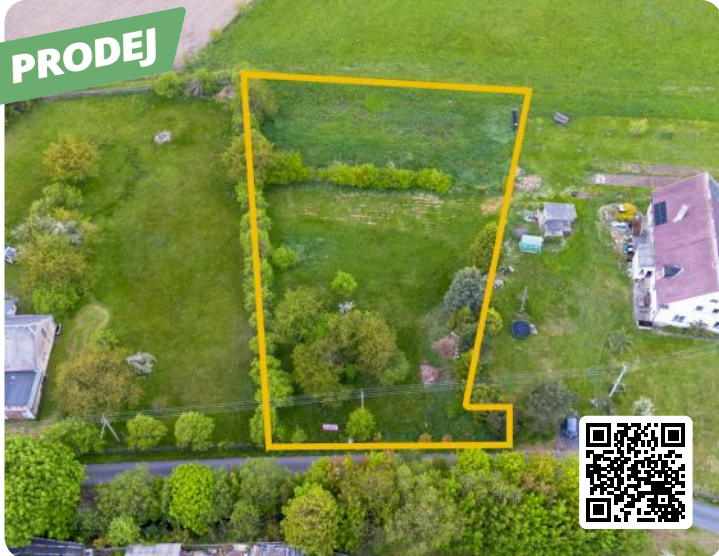

Prodej pozemku 2650m², Razová

STING
😊**ID zakázky: 134814****Cena 850 Kč/m²**

Lokalita

Razová

Druh pozemku

bydlení

Celková plocha

2 650 m²

Sklon pozemku

rovina

Popis zakázky

Nabízíme na prodej stavební, rovinatý pozemek o výměře 2.650m². Jedná se o rovinatý pozemek na klidném místě, který Vám svou rozlohou a okolní zástavbou dokáže vytvořit patřičné soukromí, nejbližší stavba od středu pozemku je cca 50m na každou stranu. Pozemek vhodný pro stavbu jak rekreační nemovitosti tak nemovitosti k trvalému bydlení. Obec Razová nabízí základní občanskou vybavenost včetně základní školy. Pozemek je v územním plánu vedený v kategorii SV "plochy smíšeného území obytného". Na pozemku je již vybudovaný "antoníček" pro elektrinu. Kanalizace i pitná voda v okolí pozemku. Ekonomičtější varianta by mohla vycházet vlastní ČOV a studna. Přístup na pozemek zajištěný přes obecní příjezdovou asfaltovou cestu. Přes příjezdovou cestu se nachází potok. V případě dalších dotazů se na mě neváhejte obrátit.