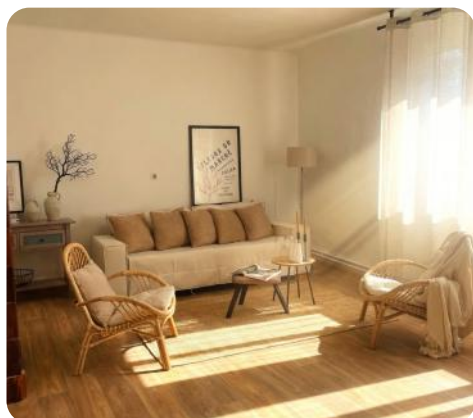

ID zakázky: 134675

Cena 4 990 000 Kč

Lokalita

Frýdek-Místek / Chlebovice

Typ budovy

smíšená

Poloha objektu

samostatný

Typ domu

přízemní

Sklep

není

Energetická náročnost budovy

G - Mimořádně nevhodná

Bazén

Ne

Garáž

Ano

Velikost domu

4 pokoje

Druh domu

rodinný dům

Počet podlaží objektu

1

Stav objektu

před rekonstrukcí

Plocha pozemku

4 373 m²

Zastavěná plocha

140 m²

Užitná plocha

92 m²

Umístění objektu

klidná část obce

Obytná plocha

92 m²

Kvalitativní standard

dům z klasických materiálů

Počet pokojů

4

Doprava

dálnice, silnice, autobus

Voda

vodovod

Odpad

kanalizace

Popis zakázky

Exklusivně nabízíme k prodeji chalupu o dispozici 3+1 se zahradou o velikosti 1034m² a lesem o velikosti 3199m² v obci Chlebovice, ul.Pod Kabáticí. Nemovitost se nachází na krásném místě obklopeném přírodou a disponuje opravdu velkorysou, pečlivě udržovanou zahradou s okrasnými keři, která poskytuje dostatek prostoru pro odpočinek, zahradničení i rodinné aktivity. Dům disponuje kuchyní s kuchyňskou linkou, útulným dětským pokojem, ložnicí a obývacím pokojem s krbem. Dále se v přízemí nachází koupelna se samostatnou toaletou. Součástí domu je také prostorná půda, která má potenciál k dalšímu využití, například k rozšíření obytné plochy.

Bc. Kateřina Gregušová DiS.
Obchodník s nemovitostmi

☎ +420 800 10 30 10

✉ katerina.gregusova@rksting.cz

☎ +420 739 554 874

✉ jakub.weselowski@stingfinance.cz