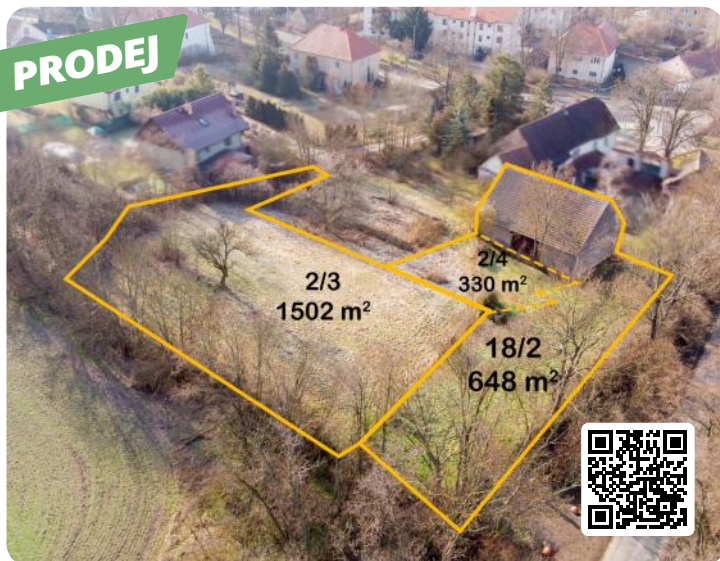

Výjimečný stavební pozemek

STING

ID zakázky: 134448

Cena 11 840 000 Kč

PRODEJ

v případě více zájemců si majitel vyhrazuje právo prodat nejvýhodnější nabídku

Lokalita

Kly / Záboří

Druh pozemku

bydlení

Celková plocha

2 480 m²

Prodej po částech

Ano

Inženýrské sítě

elektrina

Občanská vybavenost

škola, školka, pošta

Sklon pozemku

mírný svah

Popis zakázky

V exkluzivním zastoupení klienta nabízíme k prodeji výjimečně situovaný soubor pozemků k výstavbě rodinného domu/rodinných domů. Pozemky o celkové rozloze 2480m² se nachází na okraji obce Kly Záboří, což zajišťuje klid, soukromí a zároveň výbornou dostupnost do Prahy, Neratovic nebo Mělníka. Jak autem, tak i autobusem. Přípojka elektřiny je zajištěna na pozemku. Vedení vody se nachází na okraji pozemku. Odpadní vody budou řešeny vlastní čističkou odpadních vod. Součástí prodeje je stodola k rekonstrukci či demolici. V pěší vzdálenosti je základní devítiletá škola, školka, obecní úřad, pošta, obchod se smíšeným zbožím, čerpací stanice, řezník/uzenář a další. V případě zájmu neváhejte kontaktovat makléřku.