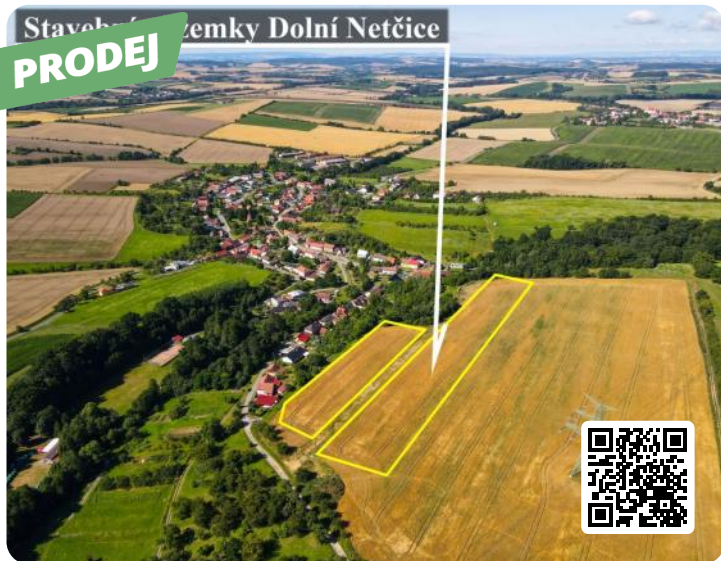

Prodej stavebních pozemků v Dolní Nětčicích

STING
smiley

ID zakázky: 133868

Cena 1 431 750 Kč

Lokalita

Dolní Nětčice

Druh pozemku

bydlení

Celková plocha

1 108 m²

Prodej po částech

Ano

Popis zakázky

Ve výhradním zastoupení obce nabízíme k prodeji stavební pozemky v obci Dolní Nětčice (s krásným výhledem na Hostýnské vrchy). Obec Dolní Nětčice se nachází v okrese Přerov, v Olomouckém kraji. Dolní Nětčice je ideálním místem pro ty, kteří hledají únik z ruchu města a touží po klidném prostředí, kde mohou načerpat novou energii. Obec je obklopena krásnou přírodou, která je ideální pro pěší turistiku a cykloturistiku. Blízké lesy, louky a rybníky zvou k procházkám, během kterých můžete naslouchat zpěvu ptáků a obdivovat rozmanitost místní flóry a fauny. Detaily pozemků * Rozměry pozemků: od 1108 m² do 1268 m² Počet dostupných stavebních pozemků: * 11, připravených k okamžitému prodeji (4 pozemky aktuálně v rezervaci) Infrastruktura: * pozemky budou napojeny na vodovod, elektřinu a kanalizaci (dle projektu obce Dolní Nětčice, dokončení nejpozději do konce roku 2026) V obci se nachází venkovní taneční parket, fotbalové a multifunkční hřiště, dětský stanový tábor, myslivecká střelnice, 2 rybníky a sportovní letiště Záhoří. Při financování hypotečním úvěrem Vám rádi pomůžeme prostřednictvím společnosti STING FINANCE.