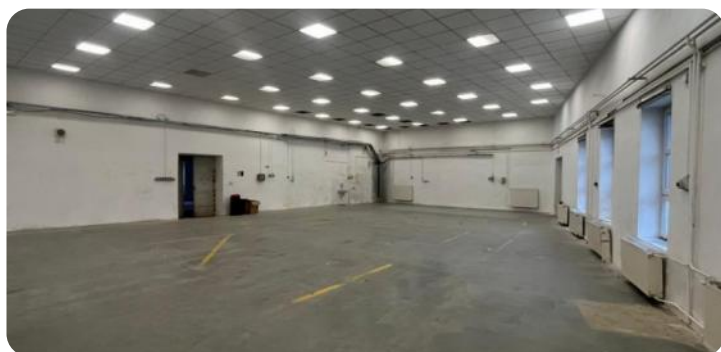

Ing. Radka Demčáková

Specialista na komerční nemovitosti

☎ +420 800 10 30 10

✉ radka.demcakova@rksting.cz