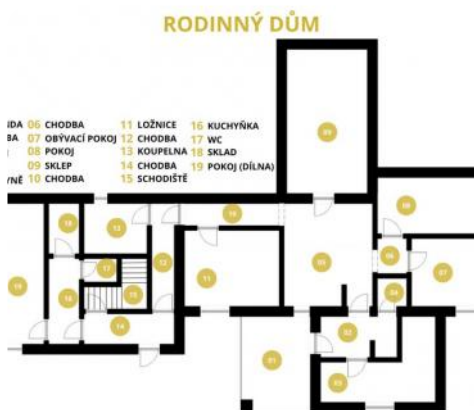

Nabízíme k prodeji rodinný dům o dispozici 5+1 v obci Bor u Chroustovic.

STING
smiley

ID zakázky: 132992

Cena 3 290 000 Kč

PRODEJ

Lokalita

Rosice / Bor u Chroustovic

Typ budovy

cihlová

Poloha objektu

samostatný

Typ domu

přízemní

Sklep

částečně podsklepeno

Energetická náročnost budovy

G - Mimořádně nevhodná

Bazén

Ne

Garáž

Ne

Velikost domu

5 a více pokojů

Druh domu

rodinný dům

Počet podlaží objektu

1

Stav objektu

dobrý

Plocha pozemku

1 366 m²

Zastavěná plocha

606 m²

Užitná plocha

290 m²

Umístění objektu

klidná část obce

Kvalitativní standard

nadstandardní materiály / atyp

Obýtná plocha

80 m²

Počet pokojů

5+1

Rok rekonstrukce

2 015

Komunikace

asfaltová

Popis zakázky

Nabízíme k prodeji rodinný dům o dispozici 5+1 v klidné obci Bor u Chroustovic. Součástí nemovitosti je rozlehlý pozemek o výměře 1366 m², který poskytuje dostatek prostoru pro rodinné zázemí, zahradu i případné hospodářské využití. Nosná konstrukce domu je tvořena smíšeným zdivem z cihel a kamene, což je typické pro venkovské domy této oblasti a zajišťuje dobrou statickou stabilitu. Dispozice zahrnuje pět obytných místností, kuchyň se vstupem do sklepa, koupelnu a samostatnou toaletu. V letech 2015 až 2020 byly v domě provedeny postupné úpravy – v obytných místnostech byly položeny nové plovoucí podlahy, v koupelně a na chodbách nová dlažba. Zároveň došlo k částečné výměně elektroinstalace, ke změně vnitřního uspořádání a také k částečné obnově rozvodů vody a odpadů.

Mgr. Blanka Majrychová

Finanční specialista výhradní /
Specialista pro finance a reality

+420 800 10 30 10

blanka.majrychova@stingfinance.cz