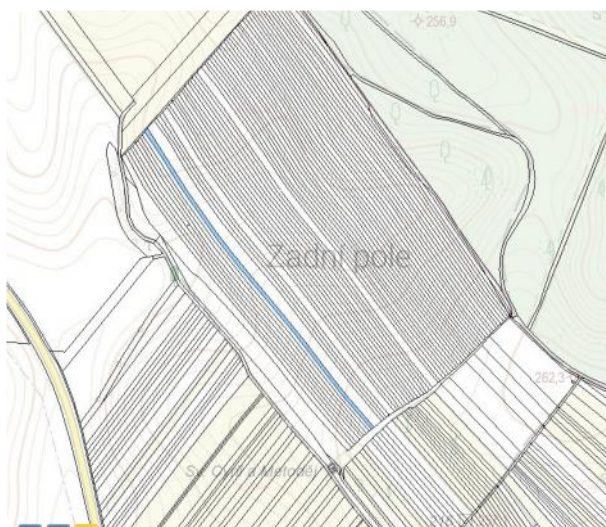

pole

Celková plocha

2 276 m<sup>2</sup>

Prodej po částech

Ne

Popis zakázky

Nabízíme vám zemědělský pozemek v katastru obce Starý Poddvorov s pachtovní smlouvou. Pozemek o velikosti 2 276 m<sup>2</sup>. Pozemek je dobře dostupný z obecní cesty. Druh pozemku je orná půda.