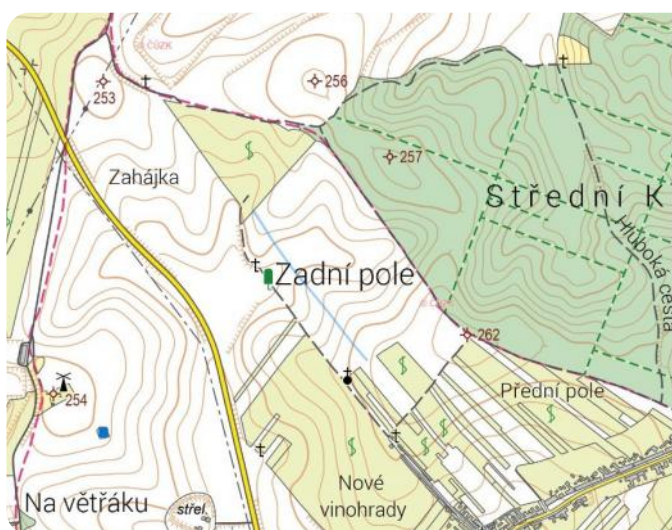

pole

Celková plocha

2 276 m<sup>2</sup>

Prodej po částech

Ne

Popis zakázky

Nabízíme vám zemědělský pozemek v katastru obce Starý Poddvorov s pachtovní smlouvou. Pozemek o velikosti 2 276 m<sup>2</sup>. Pozemek je dobře dostupný z obecní cesty. Druh pozemku je orná půda.