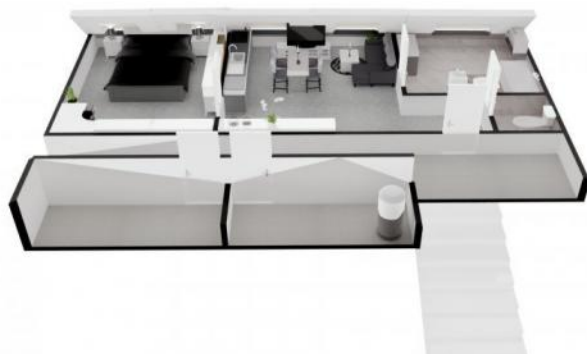

Pronájem zajímavého podkrovního bytu Mikulovice

STING
smiley**ID zakázky: 131142****Cena v kanceláři****PRONÁJEM**

Lokalita

Mikulovice, okres Jeseník

Užitná plocha

62 m²

Dispozice bytu

1+1