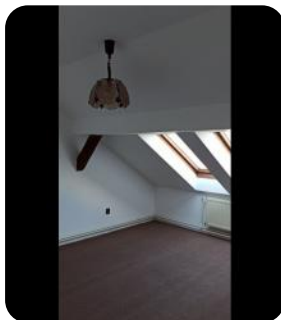

Pronájem zajímavého podkrovního bytu Mikulovice

STING
smiley

ID zakázky: 131142

Cena v kanceláři

PRONÁJEM

Lokalita

Mikulovice, okres Jeseník

Užitná plocha

62 m²

Dispozice bytu

1+1

Energetická náročnost budovy

D - Méně úsporná

Bezbariérový byt

Ne

Balkón

Ne

Garáž

Ne

Lodžie

Ne

Terasa

Ne

Sklep

Ne

Typ budovy

cihlová

Podlaží

3

Počet podlaží objektu

3

Celková plocha

80 m²

Stav objektu

dobrý

Vlastnictví

osobní vlast.

Vybavenost domu

parkoviště

K nastěhování

01.11.2024

Popis zakázky

Pronájem zajímavého podkrovního bytu v osobním vlastnictví o velikosti 82m². Se současnou dispozicí bytu 1+1 62 m² plus dvě komory 20 m². Celkovou plochu lze po menší rekonstrukci získat moderní bydlení, Nemovitost s atraktivní lokalitou v Jeseníkách v obci Mikulovice je ideální pro bydlení v klidné části s výbornou dostupností do města a současně i do okolní přírody. Byt je v udržovaném původním stavu zajímavá větší koupelna s oknem a dvě komory. Přímo u domu prostorné parkoviště, autobusová zastávka, ZŠ Mikulovice, hřiště, Obecní úřad a krásná příroda. Výhodou nemovitosti je přijatelná cena - vyhledávaná lokalita s dostupností / Rejvíz, Zlaté Hory, Priessnitzovy léčebné lázně Jeseník, Rychlebské hory, Rychlebské stezky pro vášnivé cyklisty, zámek Jánský vrch Javorník. Vše co potřebujete k bydlení je v místě nemovitosti v centru Mikulovic. K okamžitému nastěhování. Těšíme se na prohlídku.

Hana Jakubíčková

Obchodník s nemovitostmi

☎ +420 800 10 30 10

✉ hana.jakubickova@rksting.cz