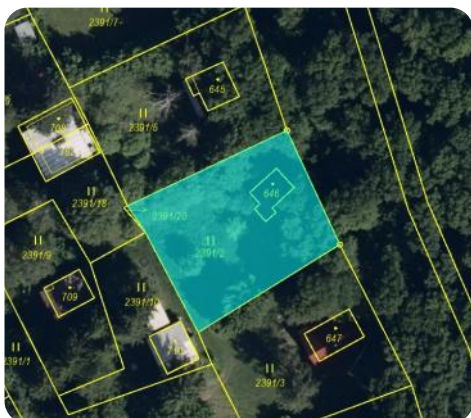

Nabízíme vám pozemek v rekreační oblasti Radějov o velikosti 833 m².

STING
smiley

ID zakázky: 130682

Cena 990 000 Kč

PRODEJ

včetně všech poplatků, v případě více zájemců si majitel vyhrazuje právo prodat nejvýhodnější nabídku

Lokalita

Radějov

Druh pozemku

ostatní

Celková plocha

833 m²

Prodej po částech

Ne

Zastavěná plocha

40 m²

Umístění objektu

polosamota

Komunikace

neupravená

Doprava

silnice, autobus

Popis zakázky

Nabízíme pozemek o velikosti 833 m² na výstavbu celoroční nemovitosti dle svých představ. V současné době stojí na pozemku chata určená k celkové rekonstrukci nebo demolici o zastavěné ploše 40 m², lze tedy použít základy chaty na stávající novou. Pokud máte rádi přírodu, klid a útek od městského ruchu, toto místo je přesně pro vás. Můžete zde trávit nezapomenutelné chvíle s rodinou či přáteli. Obec leží v chráněné krajinné oblasti Bílé Karpaty, v blízkosti hranice se Slovenskem. Pozemek se nachází v chatové oblasti Žadovce. Příjezdová cesta je sjízdná v současné době pouze pro majitele SUV nebo vozidel s pohonem 4x4. Bližší informace vám ráda poskytnu, volejte, pište.