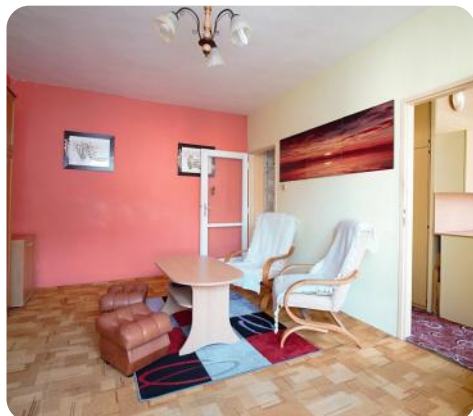

Prodej bytu 2+1 v Jihlavě, ul. Pavlovola

STING
smiley

ID zakázky: 130622

Cena 3 150 000 Kč

vč. úschovy kupní ceny a vč. odměny zprostředkovatele

PRODEJ

Lokalita

Jihlava, okres Jihlava

Užitná plocha

54 m²

Dispozice bytu

2+1

Energetická náročnost budovy

F - Velmi nevhodná

Bezbariérový byt

Ne

Balkón

Ne

Garáž

Ne

Lodžie

Ne

Terasa

Ne

Sklep

Ano

Typ budovy

cihlová

Podlaží

3

Počet podlaží objektu

4

Celková plocha

54 m²

Stav objektu

dobrý

Vlastnictví

osobní vlast.

Zdroj topení

plynový kotel

Doprava

vlak, silnice, MHD, autobus

Elektrína

230V

Voda

vodovod

Odpad

kanalizace

Plyn

plynovod

Popis zakázky

Nabízíme Vám k prodeji cihlový byt 2+1 v Jihlavě na ulici Pavlovova o celkové výměře 54,8 m² (vč. dvou sklepů - 2 a 3,9 m²) nacházející se v 3. NP bez výtahu. Byt je v původním avšak udržovaném stavu s nízkými náklady na bydlení. Vytápění a ohřev vody zajišťuje vlastní plynový kotel. K bytu náleží 2 sklepy v suterénu domu (celkem 5,9 m²). V okolí domu najdete veškerou občanskou vybavenost, především nemocnice, fotbalový stadion, bazén, základní a mateřská škola, potraviny atd. Těším se na Vás na prohlídce.

Veronika Adamová

Specialista na trh s nemovitostmi

☎ +420 800 10 30 10

✉ veronika.adamova@rksting.cz

RNDr. Zdeněk Černý

Finanční specialista

☎ +420 602 443 896

✉ zdenek.cerny@stingfinance.cz