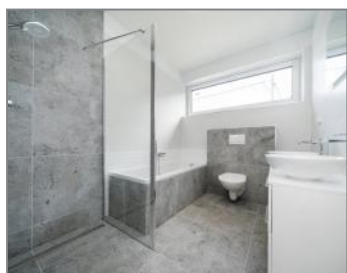

Velikost domu

4 pokoje

Druh domu

rodinný dům

Počet podlaží objektu

1

Stav objektu

novostavba

Plocha pozemku

600 m²

Zastavěná plocha

108 m²

Užitná plocha

93 m²

Umístění objektu

klidná část obce

Obytná plocha

93 m²

Počet pokojů

4

K nastěhování

15.07.2024

Kvalitativní standard

dům z klasických materiálů