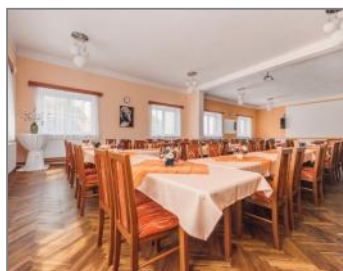

Raná, okres Chrudim, 9 990 000 Kč

Číslo zakázky

130070

Lokalita

Raná, okres Chrudim

Užitná plocha

400 m²

Účel budovy

jiný

Energetická náročnost budovy

G - Mimořádně ne hospodárná

Typ domu

patrový

Garáž

Ano

Typ budovy

cihlová

Stav objektu

dobrý

Popis zakázky

Prodej komerčního prostoru v obci Raná u Hlinska Nabízíme k prodeji jedinečný komerční prostor v obci Raná u Hlinska. Tento prostor je ideální pro různé komerční aktivity, jako je provozování restaurace, pořádání společenských akcí nebo přestavbu na bytovou jednotku. Dispoziční řešení je velmi variabilní. Sklepní prostory mohou skvěle posloužit jako vinný sklep nebo skladovací prostor. V prvním podlaží se nachází prostorná garáž, bývalá hasičárna, šatna, WC pro muže a kotelna s kotlem na tuhá paliva a plynovým kotlem. Druhé podlaží nabízí společenský sál s barem a kuchyňkou, WC pro ženy a bývalou promítárnu. Ve třetím podlaží je mezipatrová koupelna s WC a velké podkrovní s možností vybudování bytové jednotky.

Celková plocha

540 m²

Podlaží

3

Počet míst k parkování

1

Zastavěná plocha

221 m²

Umístění objektu

klidná část obce

Telekomunikace

internet

Doprava

autobus

Elektrina

230V

Voda

zdroj pro celý objekt

Odpad

kanalizace

Plyn

plynovod

Plocha pozemku

232 m²

Rok rekonstrukce

2 012

Sociální zařízení

Ano

Topení

ústřední - plynové, ústřední - tuhá paliva