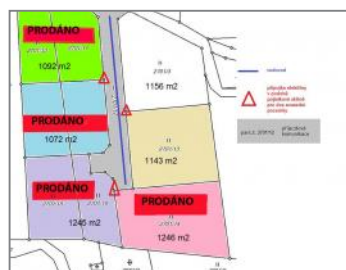

Celková plocha

1 143 m²

Prodej po částech

Ne

Inženýrské sítě

vodovod, elektřina

Charakter okolní zástavby

venkovská

Umístění objektu

okraj obce

Komunikace

asfaltová

Popis zakázky

Nabízíme exkluzivně k prodeji stavební pozemek v okrajové části nad obcí Kozlovice s výhledem na celé panorama Beskyd. Tento pozemek v situačním plánu u zakázky vedený pod číslem 5 o výměře 1.143 m² má již vybudovanou el. přípojku a na hranici přivedené prodloužení vodovodního řádu. Obecní kanalizace je přivedena do vzdálenosti 50 m od pozemku, přiblížení na hranici nabízených pozemků je v územním plánu ve fázi přípravy. Pozemek vznikl rozdělením na 6 samostatných stavebních celků, investor vybudoval asfaltovou přístupovou komunikaci která již byla vložena do majetku obce a kupující strana již nemusí odkupovat podíl na této komunikaci. Obec Kozlovice má velmi dobrou občanskou vybavenost s mateřskou školkou, školou, hřištěm, v obci je praktický lékárna, lékař pro děti a dospělé, gynekologická ambulance, rehabilitace, služby obchodů smíšeného zboží, cukrárna, restaurace apod. Pro bližší informace a dohodnutí termínu prohlídky na místě volejte makléře Miloslava Liberdu tel. 773772018.

Doprava

silnice, MHD, autobus

Sklon pozemku

rovina, mírný svah

Připravenost k výstavbě

schváleno v územním plánu

Občanská vybavenost

škola, školka, zdravotnické zařízení, pošta, kompletní síť obchodů a služeb