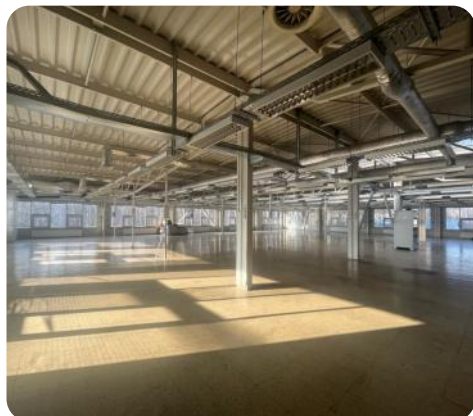

Pronájem skladovací haly.

STING
😊

ID zakázky: 129503

Cena 69 000 Kč/měsíc

+ spotřeby a energie

PRONÁJEM

Lokalita

Ostrava / Slezská Ostrava

Užitná plocha

1 095 m²

Typ domu

patrový

Energetická náročnost budovy

G - Mimořádně nehospodárná

Druh prostor

skladovací

Garáž

Ne

Plocha kanceláří

0 m²

Typ budovy

skeletová

Počet míst k parkování

10

Stav objektu

velmi dobrý

Umístění objektu

rušná část obce

Doprava

dálnice, silnice, MHD, autobus

Ostatní vybavení

sociální zařízení

Popis zakázky

V zastoupení majitele Vám nabízíme k pronájmu atraktivní skladovací prostory, které jsou umístěny v 2.NP komerční nemovitosti, která se nachází nedaleko centra města Ostravy. Hala má celkovou výměru 1095 m² a je dostupná po schodišti, nebo nákladním výtahem ze "zadní části" objektu /přístup z rampy/. V bezprostřední blízkosti objektu se nachází prostorné parkoviště. Velmi dobrá dopravní dostupnost.

Ing. Radka Demčáková

Specialista na komerční nemovitosti

☎ +420 800 10 30 10

✉ radka.demcakova@rksting.cz