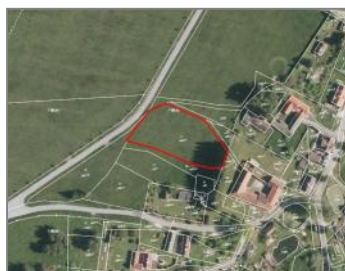

0 m²

Doprava

silnice

Sklon pozemku

rovina

Popis zakázky

Nabízíme k prodeji velmi pěkný stavební pozemek na okraji obce Kondrač, v rekreační a turisticky žádané lokalitě Novohradsko. Jedná se o rovinatý rozlehlý pozemek o ploše 2587 m² s příjezdovou obecní komunikací. Inženýrské sítě na hranici pozemku. Jedná se o velmi pěkný pozemek k bydlení v klidné lokalitě Novohradska.