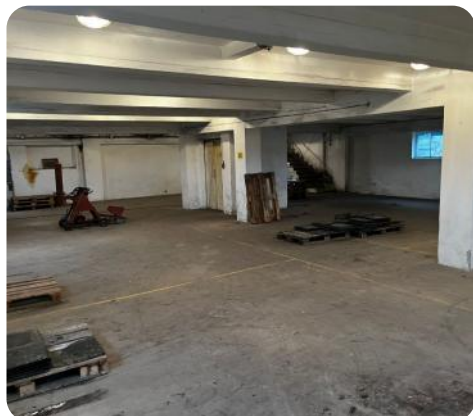

Pronájem skladovacích (výrobních) prostor ve Velké Bystřici

STING
smiley

ID zakázky: 129139

Cena 100 Kč/m²/měsíc

PRONÁJEM

Lokalita

Velká Bystřice, okres Olomouc

Užitná plocha

200 m²

Typ domu

patrový

Energetická náročnost budovy

G - Mimořádně nehospodárná

Druh prostor

skladovací

Garáž

Ne

Plocha kanceláří

0 m²

Typ budovy

cihlová

Počet míst k parkování

2

Stav objektu

před rekonstrukcí

Umístění objektu

centrum obce

K nastěhování

01.01.2024

Ostatní vybavení

výťah

Komunikace

asfaltová

Popis zakázky

Nabízíme možnost pronájmu skladovacích prostor ve Velké Bystřici u Olomouce. Lze využít jako sklad, menší výrobní prostory ap. Nabízené prostory lze po dohodě s majitelem upravit dle požadavků a potřeb zájemce.

Petra Opletalová

Obchodník s nemovitostmi

☎ +420 800 10 30 10

✉ petra.opletalova@rksting.cz