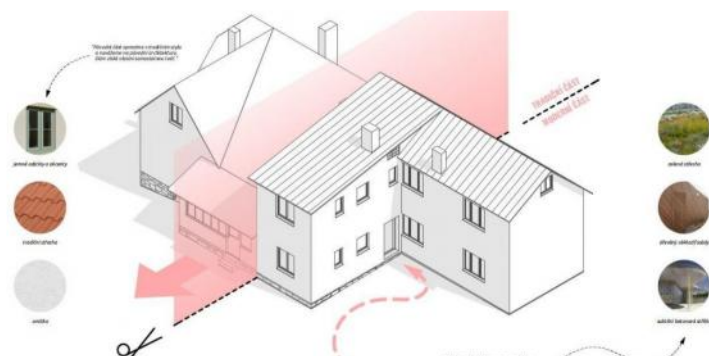

# STING

ID zakázky: 129093

Cena 3 580 000 Kč

Při rychlém jednání sleva možná

**PRODEJ**

Lokalita

Zděchov, okres Vsetín

Typ budovy

cihlová

Poloha objektu

samostatný

Typ domu

patrový

Sklep

částečně podsklepeno

Energetická náročnost budovy

rodinný dům

Počet podlaží objektu

2

Stav objektu

před rekonstrukcí

Plocha pozemku

718 m<sup>2</sup>

Zastavěná plocha

asfaltová

Popis zakázky

Nabízíme exkluzivně k prodeji dvojgenerační cihlový dům o 2 bytových jednotkách, kdy každá část má své číslo popisné a samostatný hlavní vchod. V inzerci uvádíme foto původního stavu i vizualizaci možného stavu po rekonstrukci. 1.samostatná část tohoto domu s vlastním číslem popisným má v současnosti obýváno 1.NP. Dispozičně tuto samostatnou část tvoří prosklená veranda, vstupní hala (původně to byl také pokoj), prostorná kuchyň s jídelním koutem, další 2 pokoje, koupelna a samostatné WC. V půdním prostoru je malý pokojík. 2.samostatná část domu rovněž se samostatným číslem popisným má 2 NP, kdy v 1.NP je vstupní chodba se schodištěm k 2.NP, koupelna a samostatné WC, spíž, prostorná kuchyň a obývací pokoj. Ve 2.NP jsou pak další 3 pokoje a malá šatna.