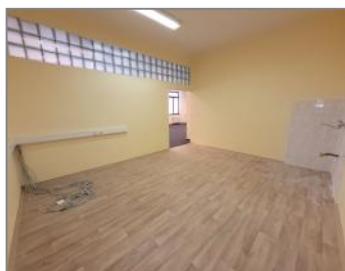

Kontaktujte makléře:

Ing. Darina Jamnická

Obchodník s nemovitostmi

Tel.: 800 10 30 10

darina.jamnicka@rksting.cz