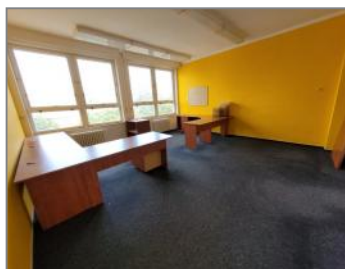

Kontaktujte makléře:

Ing. Darina Jamnická

Obchodník s nemovitostmi

Tel.: 800 10 30 10

darina.jamnicka@rksting.cz