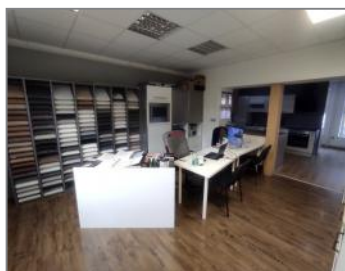

Kontaktujte makléře:

Bc. Robert Zwinger

Specialista na trh s nemovitostmi

Tel.: 800 10 30 10

robert.zwinger@rksting.cz