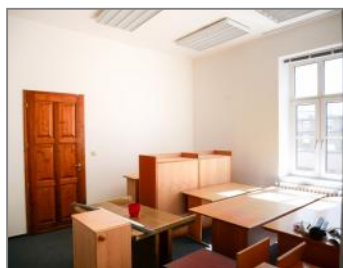

Popis zakázky

Nabízíme pronájem dvou na sebe navazujících kanceláří, které se nachází v budově Komerční banky v Novém Jičíně ve 3.NP. Kanceláře jsou mezi sebou propojeny posuvnými dveřmi, jedna z místností je tedy průchozí. Prostory oplývají velkými okny, díky kterým je v kancelářích skvělé světlo. V případě, že Vás bude slunce příliš oslňovat, jednoduše můžete okna zatáhnout žaluziemi. Na podlaze je položen koberec. V jedné z místností je v tuto chvíli nastěhován kancelářský nábytek, který je možno využít. V opačném případě, bude vystěhován. K pronájmu patří také společná kuchyňka a WC. Cena pronájmu ve výši 10.183,- Kč vč. DPH zahrnuje zálohy na služby. Provize RK ve výši jednoho nájmu + DPH. Kauce ve výši dvou měsíčních nájmu. Předání je možné ihned.

Stav objektu

velmi dobrý

Umístění objektu

centrum obce

K nastěhování

04.08.2022

Prodej po částech

Ne

V provozu

Ano

Počet kanceláří

2

Sociální zařízení

Ano

Ostatní vybavení

výtah, ostraha, sociální zařízení

Sociální zařízení - popis

WC ve společných prostorách.