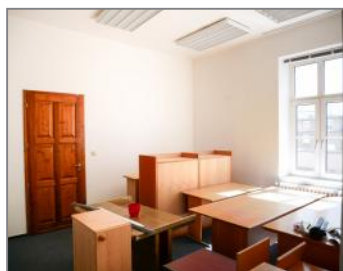

Popis zakázky

Nabízíme pronájem dvou na sebe navazujících kanceláří, které se nachází v budově Komerční banky v Novém Jičíně ve 3.NP. Kanceláře jsou mezi sebou propojeny posuvnými dveřmi, jedna z místností je tedy průchozí. Prostory oplývají velkými okny, díky kterým je v kancelářích skvělé světlo. V případě, že Vás bude slunce příliš oslňovat, jednoduše můžete okna zatáhnout žaluziemi. Na podlaze je položen koberec. V jedné z místností je v tuto chvíli nastěhován kancelářský nábytek, který je možno využít. V opačném případě, bude vystěhován. K pronájmu patří také společná kuchyňka a WC. Cena pronájmu ve výši 10.183,- Kč vč. DPH zahrnuje zálohy na služby. Provize RK ve výši jednoho nájmu + DPH. Kauce ve výši dvou měsíčních nájmu. Předání je možné ihned.

Stav objektu

velmi dobrý

Umístění objektu

centrum obce

K nastěhování

04.08.2022

Prodej po částech

Ne

V provozu

Ano

Počet kanceláří

2

Sociální zařízení

Ano

Ostatní vybavení

výtah, ostraha, sociální zařízení

Sociální zařízení - popis

WC ve společných prostorách.