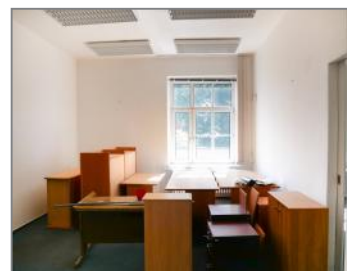

Popis zakázky

Nabízíme pronájem dvou na sebe navazujících kanceláří, které se nachází v budově Komerční banky v Novém Jičíně ve 3.NP. Kanceláře jsou mezi sebou propojeny posuvnými dveřmi, jedna z místností je tedy průchozí. Prostory oplývají velkými okny, díky kterým je v kancelářích skvělé světlo. V případě, že Vás bude slunce příliš oslňovat, jednoduše můžete okna zatáhnout žaluziemi. Na podlaze je položen koberec. V jedné z místností je v tuto chvíli nastěhován kancelářský nábytek, který je možno využít. V opačném případě, bude vystěhován. K pronájmu patří také společná kuchyňka a WC. Cena pronájmu ve výši 10.183,- Kč vč. DPH zahrnuje zálohy na služby. Provize RK ve výši jednoho nájmu + DPH. Kauce ve výši dvou měsíčních nájmu. Předání je možné ihned.

Stav objektu

velmi dobrý

Umístění objektu

centrum obce

K nastěhování

04.08.2022

Prodej po částech

Ne

V provozu

Ano

Počet kanceláří

2

Sociální zařízení

Ano

Ostatní vybavení

výtah, ostraha, sociální zařízení

Sociální zařízení - popis

WC ve společných prostorách.