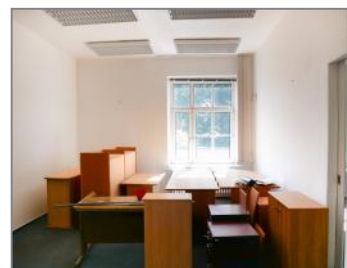

Popis zakázky

Nabízíme pronájem dvou na sebe navazujících kanceláří, které se nachází v budově Komerční banky v Novém Jičíně ve 3.NP. Kanceláře jsou mezi sebou propojeny posuvnými dveřmi, jedna z místností je tedy průchozí. Prostory oplývají velkými okny, díky kterým je v kancelářích skvělé světlo. V případě, že Vás bude slunce příliš oslňovat, jednoduše můžete okna zatáhnout žaluziemi. Na podlaze je položen koberec. V jedné z místností je v tuto chvíli nastěhován kancelářský nábytek, který je možno využít. V opačném případě, bude vystěhován. K pronájmu patří také společná kuchyňka a WC. Cena pronájmu ve výši 10.183,- Kč vč. DPH zahrnuje zálohy na služby. Provize RK ve výši jednoho nájmu + DPH. Kauce ve výši dvou měsíčních nájmu. Předání je možné ihned.

Stav objektu

velmi dobrý

Umístění objektu

centrum obce

K nastěhování

04.08.2022

Prodej po částech

Ne

V provozu

Ano

Počet kanceláří

2

Sociální zařízení

Ano

Ostatní vybavení

výtah, ostraha, sociální zařízení

Sociální zařízení - popis

WC ve společných prostorách.