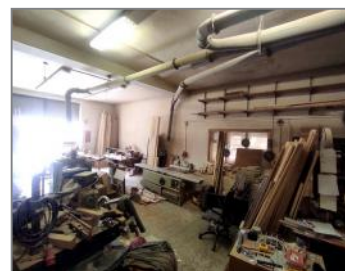

Stav objektu

dobrý

Počet míst k parkování

2

K nastěhování

01.07.2022

Ostatní vybavení

plot

Elektrina

230V, 380V

Doprava

vlak, silnice, MHD, autobus