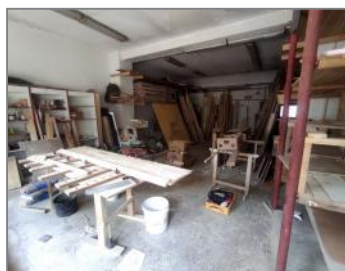

Stav objektu

dobrý

Počet míst k parkování

2

K nastěhování

01.07.2022

Ostatní vybavení

plot

Elektrina

230V, 380V

Doprava

vlak, silnice, MHD, autobus