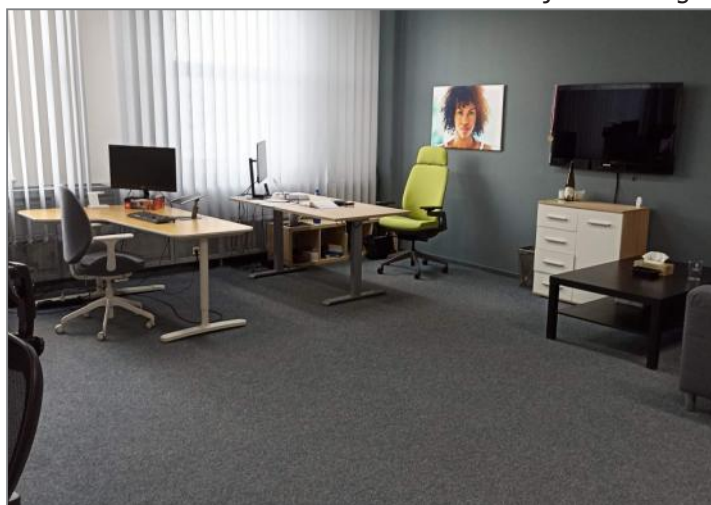

Plocha kanceláří

40 m²

Typ budovy

cihlová

Popis zakázky

Nabízíme k pronájmu kanceláře o velikosti 40 m² a také 2x40 m² spojením 2 místností v atraktivní lokalitě v centru Zlína s možností parkování. Kancelář se nachází v prostorách bývalého hotelu Moskva.