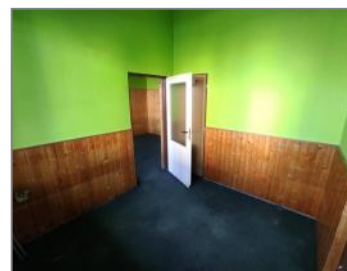

Popis zakázky

Nabízím k pronájmu prostor bývalého Sport baru v Opavě na ulici Boženy Němcové. Prostor dlouhé roky sloužil jako bar a v současné době potřebuje rekonstrukci dle záměrů budoucího nájemníka. Prostor se skládá ze vstupní části se skladem, prodejní plochou, odděleným sociálním zařízením a menší místností. Majitel nemovitosti preferuje zájemce, kteří by si prostory zrekonstruovali dle vlastních představ oproti slevě na nájemném, které v plné výši činí 13 000 Kč, dle individuální domluvy. V případě zájmu mne neváhejte kontaktovat.

Stav objektu

dobry

Počet míst k parkování

20

K nastěhování

05.04.2022

Telekomunikace

internet, satelit

Topení

ústřední - plynové

Elektřina

120V

Voda

dálkový vodovod

Odpad

kanalizace

Doprava

vlak, silnice, MHD, autobus