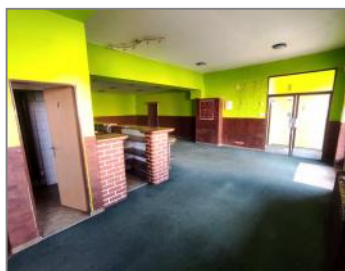

Popis zakázky

Nabízím k pronájmu prostor bývalého Sport baru v Opavě na ulici Boženy Němcové. Prostor dlouhé roky sloužil jako bar a v současné době potřebuje rekonstrukci dle záměrů budoucího nájemníka. Prostor se skládá ze vstupní části se skladem, prodejní plochou, odděleným sociálním zařízením a menší místností. Majitel nemovitosti preferuje zájemce, kteří by si prostory zrekonstruovali dle vlastních představ oproti slevě na nájemném, které v plné výši činí 13 000 Kč, dle individuální domluvy. V případě zájmu mne neváhejte kontaktovat.

Stav objektu

dobry

Počet míst k parkování

20

K nastěhování

05.04.2022

Telekomunikace

internet, satelit

Topení

ústřední - plynové

Elektřina

120V

Voda

dálkový vodovod

Odpad

kanalizace

Doprava

vlak, silnice, MHD, autobus