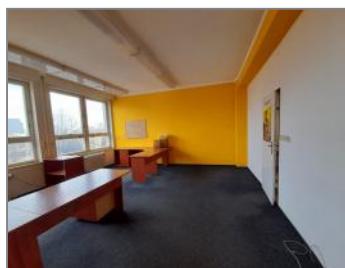

Stav objektu

velmi dobrý

Počet míst k parkování

1

Umístění objektu

centrum obce

K nastěhování

08.03.2022

Počet kanceláří

2

Plocha největší

30 m²

Sociální zařízení

Ano

Počet podlaží objektu

4

Doprava

vlak