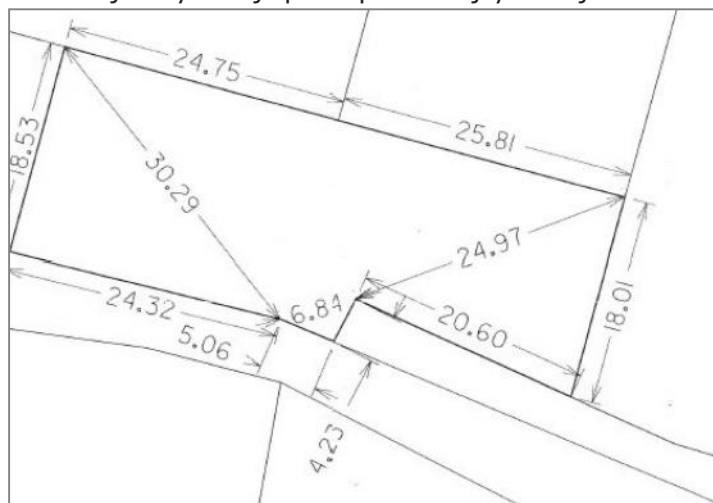

Celková plocha

882 m²

Prodej po částech

Ne

Umístění objektu

okraj obce

Charakter okolní zástavby

obytná

Komunikace

asfaltová

Doprava

autobus

Popis zakázky

Dobrý den, Nabízím ke koupi pozemek vedený jako orná půda o celkové rozloze 882 m². Inženýrské sítě v blízkosti. V územním plánu obce není zatím zahrnutý. Pozemky v těsné blízkosti jsou zastavitelné plochy podle územního plánu, nebo jsou již zastavěny. Vhodné jako investice, zejména díky své příznivé poloze a dojezdové vzdálenosti 25 km do Brna.