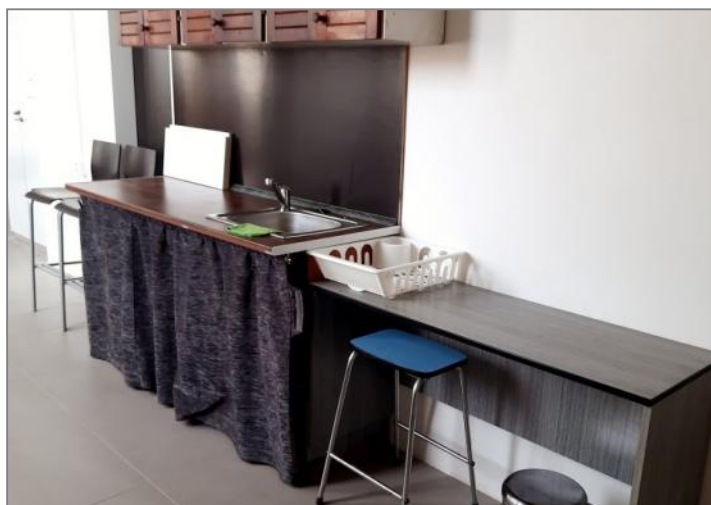

50 m²

Typ budovy

cihlová

Popis zakázky

K pronájmu nabízíme komerční prostor o celkové rozloze 50 m² s novým sociálním zařízením, který je vybaven sprchovým koutem a wc. Nebytový prostor se nachází v přízemí domu v blízkosti centra. U vchodu je k dispozici 1 parkovací místo. Nebytový prostor lze využít i k přespaní. Doporučuji prohlídku.