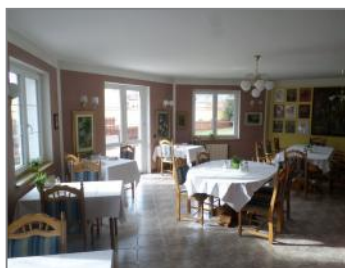

Popis zakázky

V exkluzivním zastoupení majitele Vám nabízíme k prodeji zavedený rodinný penzion s restaurací ve Benátkách nad Jizerou. Penzion se nachází na křižovatce tras Turnov – Praha a Lysá nad Labem – Mělník v srdci turisticky atraktivního dolního Pojizeří. Jedná se o dvojpodlažní objekt s částečným podsklepením. V suterénu je umístěna kotelna, technické zázemí objektu a záložní dvojlůžkový pokoj. V 1.NP je umístěna kuchyně, restaurace, pokoje pro hosty a sociální zázemí. Ve 2.NP je umístěn apartmán (byt 3+1), pokoje pro hosty a zázemí provozu. V penzionu je k dispozici celodenní bar a restaurace s kapacitou 32 míst, Penzion disponuje 13 komfortními dvoulůžkovými pokoji a apartmánem s celkovým počtem 38 lůžek.

Užitná plocha

488 m²

Plocha pozemku

1 620 m²

Počet podlaží objektu

2

Počet pokojů

13

Rok kolaudace

1 996

K nastěhování

01.03.2020

V provozu

Ano

Poloha objektu

samostatný

Vybaveno

Ano

Umístění objektu

klidná část obce

Plocha teras

26 m²

Komunikace

asfaltová

Topení

ústřední - plynové

Doprava

dálnice, silnice, autobus

Elektřina

230V, 400V

Voda

dálkový vodovod