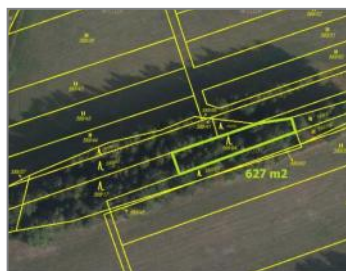

Celková plocha

11 740 m²

Prodej po částech

Ano

Popis zakázky

Nabízíme k prodeji 3 lesní pozemky o celkové výměře 11740 m². Jedná se o pozemky o výměře 10932 m², 181 m² a 627 m², neležící v blízkosti. Na pozemcích se nachází přírodní park Řehořkovo Kořenensko s přírodní rezervací a přírodní památkou. Pozemek 10932 m² je s porostem BR 95% a SM o stáří cca 13 let. Příjezdová cesta je cca 200 m vzdálena. Pozemek 181 m² je brán jako dočasný palouk. Pozemek o výměře 627 m² je cca 56 let starý s porostem 75% SM, zbytek JS a BR, terasovitý svah, vzrůstově silně diferencovaná kmenovina. Obecní komunikace je vzdálená cca 110 m. Cena k jednání.