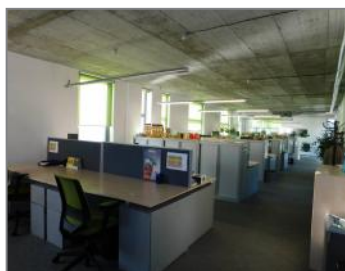

Popis zakázky

Rádi bychom Vám nabídli pronájem nových kancelářských a obchodních prostor v administrativní budově River Office House na pražském Smíchově. Bezprostřední blízkost všech potřebných služeb, stejně tak i výborná dostupnost MHD, v blízkosti hlavní ulice Strakonická s denní fluktuací 70 tisíc automobilů, předurčuje River Office House k naplnění požadavků i těch nejnáročnějších klientů. Prostory, které nabízíme k pronájmu jsou situovány ve 2 NP v administrativní budově River Office House Nájemné předmětných prostor (cena / měsíc): • celková rozloha kancelářských 139,13m² • předmětné prostory jsou k dispozici od 1. 2. 2020 • € 5,90/m² zvýhodněné nájemné po dobu prvního měsíce z důvodu zabydlení, činí 21.096 Kč • € 12,90/m² nájemné od druhého měsíce, činí 46.126 Kč Kanceláře splňují náročné požadavky prostor A třídy. Jsou plně klimatizované, poskytují připojení na internet, k prostorám je rovněž možnost využití služby recepce a zázemí v podobě kuchyně. Celý objekt je zabezpečen ostrahou. K pronájmu je možno využití soukromého parkoviště u budovy.

Stav objektu

velmi dobrý

Počet míst k parkování

2

K nastěhování

01.02.2020

Telekomunikace

telefon, internet

Elektrina

120V

Odpad

kanalizace

Doprava

vlak, dálnice, silnice, MHD, autobus, metro