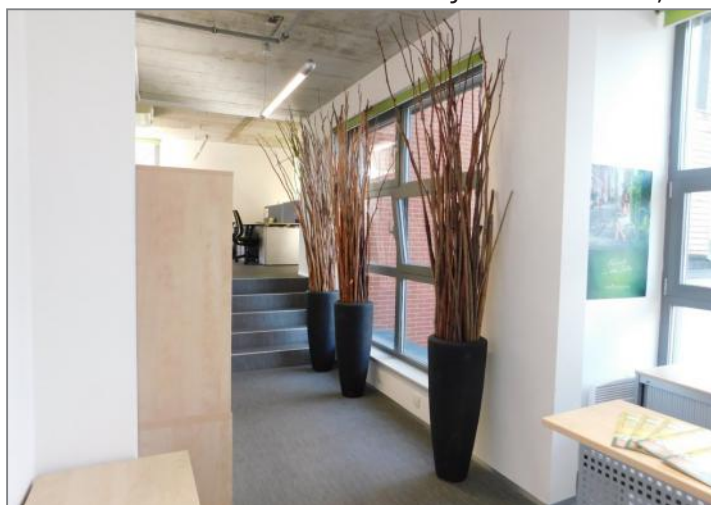

Plocha kanceláří

139 m<sup>2</sup>

Typ budovy

skeletová

Popis zakázky

Rádi bychom Vám nabídli pronájem nových kancelářských a obchodních prostor v administrativní budově River Office House na pražském Smíchově. Bezprostřední blízkost všech potřebných služeb, stejně tak i výborná dostupnost MHD, v blízkosti hlavní ulice Strakonická s denní fluktuací 70 tisíc automobilů, předurčuje River Office House k naplnění požadavků i těch nejnáročnějších klientů. Prostory, které nabízíme k pronájmu jsou situovány ve 2 NP v administrativní budově River Office House Nájemné předmětných prostor (cena / měsíc): • celková rozloha kancelářských 139,13m<sup>2</sup> • předmětné prostory jsou k dispozici od 1. 2. 2020 • € 5,90/m<sup>2</sup> zvýhodněné nájemné po dobu prvního měsíce z důvodu zabydlení, činí 21.096 Kč • € 12,90/m<sup>2</sup> nájemné od druhého měsíce, činí 46.126 Kč Kanceláře splňují náročné požadavky prostor A třídy. Jsou plně klimatizované, poskytují připojení na internet, k prostorám je rovněž možnost využití služby recepce a zázemí v podobě kuchyně. Celý objekt je zabezpečen ostrahou. K pronájmu je možno využití soukromého parkoviště u budovy.